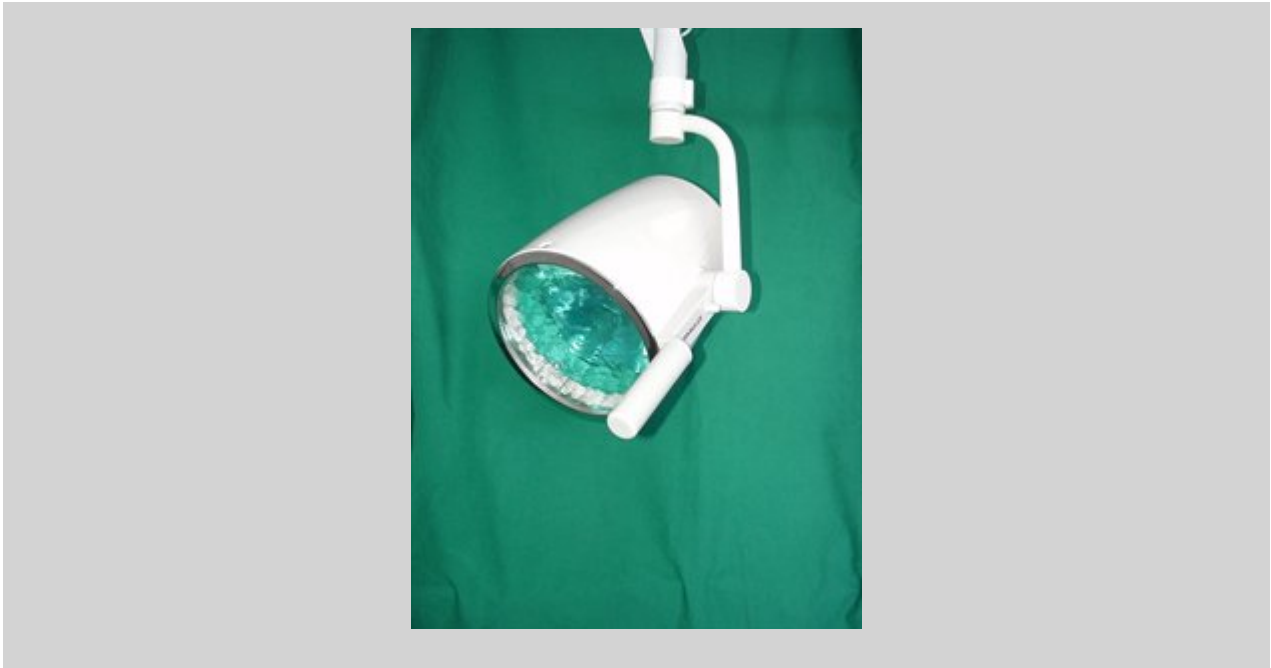

HANAULUX Universal Untersuchungs-Leuchte

Artikelnr. 1001363

690,00 Euro zzgl. USt.

HANAULUX Universal Untersuchungs-Leuchte , Wandbefestigung oder Deckenbefestigung (bei Bestellung bitte zusammen mit Deckenhöhe angeben!), 50 Watt, 24 Volt Halogen, 20.000 Lux, gebraucht