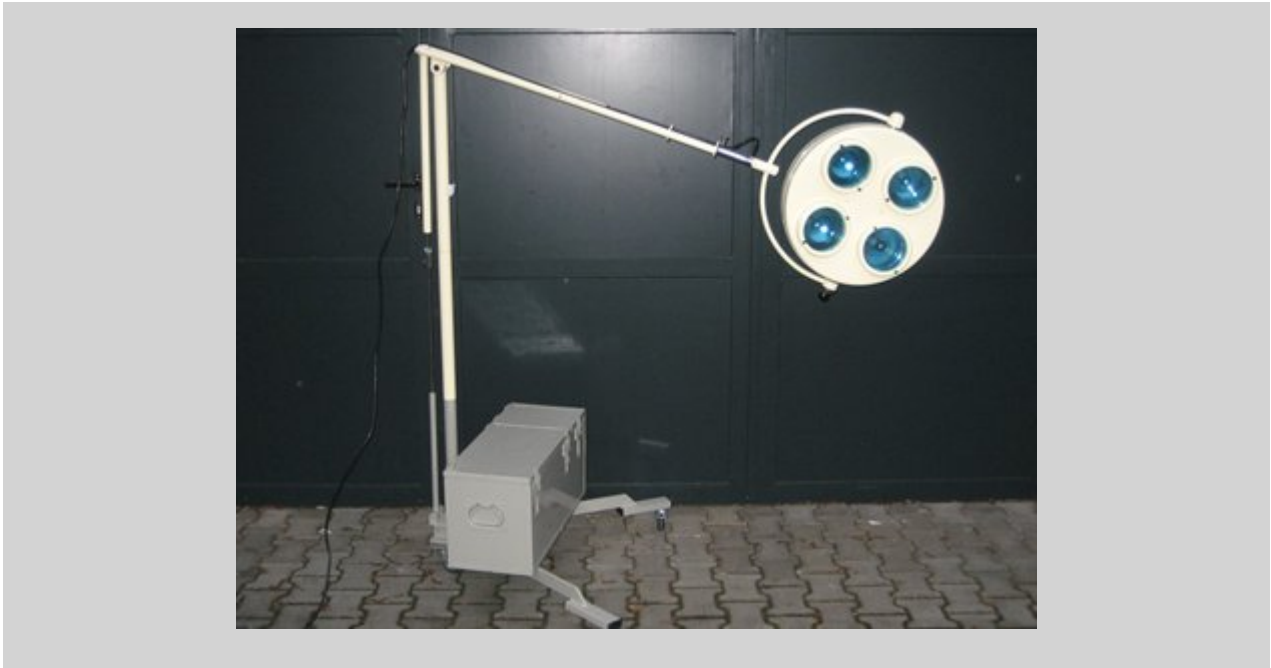

DERUNGS Schreibleuchte

Artikelnr. 1002851

80,00 Euro zzgl. USt.

DERUNGS Schreibleuchte mit biegsamer Schwanenhalsbefestigung zur Befestigung an Seitenschiene von DRÄGER Julian u.a.m.,
gebraucht

DERUNG halux Cosy W: Arbeitsleuchte

Artikelnr. 1002702

80,00 Euro zzgl. USt.

DERUNG halux Cosy W: Arbeitsleuchte mit Wandbefestigung, kann auch seitlich an DRÄGER Narkosegeräten z.B. julian befestigt werden, 20 Watt, gebraucht

DRÄGER Sola 300 Untersuchungsleuchte

HANAULUX Heidelberg: Fahrbare

Artikelnr. 1000614

490,00 Euro zzgl. USt.

HANAULUX Heidelberg: Fahrbare Untersuchungsleuchte, 50 Watt Halogen, 25.000 Lux, mit integriertem Trafo, gebraucht

HERAEUS fahrbare Untersuchungsleuchte

Artikelnr. 1001368

590,00 Euro zzgl. USt.

HERAEUS fahrbare Untersuchungsleuchte mit Akku-Funktion, 4 x 25 Watt, für Netz- und Akku-Betrieb, gebremste Rollen, Ausleger höhenverstellbar, Lampenkörper schwenkbar, gebraucht - Dieser Artikel ist nur für die Veterinärmedizin oder den Export geeignet -