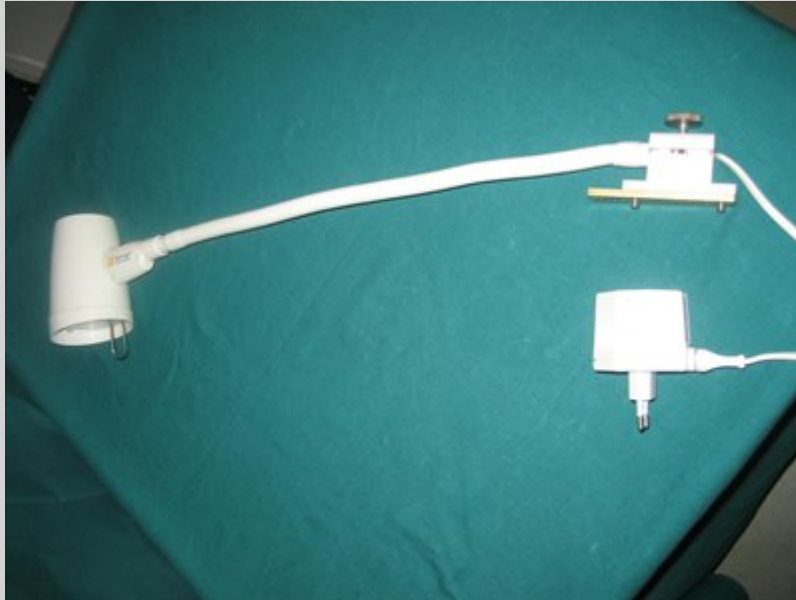

DERUNGS Schreibleuchte

Artikelnr. 1002851

80,00 Euro zzgl. USt.

DERUNGS Schreibleuchte mit biegsamer Schwanenhalsbefestigung zur Befestigung an Seitenschiene von DRÄGER Julian u.a.m.,
gebraucht

DERUNG halux Cosy W: Arbeitsleuchte

Artikelnr. 1002702

80,00 Euro zzgl. USt.

DERUNG halux Cosy W: Arbeitsleuchte mit Wandbefestigung, kann auch seitlich an DRÄGER Narkosegeräten z.B. julian befestigt werden, 20 Watt, gebraucht

DRÄGER Sola 300 Untersuchungsleuchte

Artikelnr. 1002517

1.980,00 Euro zzgl. USt.

DRÄGER Sola 300 Untersuchungsleuchte zur Deckenmontage für Raumhöhe 300 cm 12/V/65 Watt, inkl. sterilisierbarem Handgriff
neuwertig

HANAULUX Blue 30 zur Wandmontage

HANAULUX Heidelberg Untersuchungs-Leuchte

Artikelnr. 1001364

920,00 Euro zzgl. USt.

HANAULUX Heidelberg Untersuchungs-Leuchte, Wandbefestigung oder Deckenbefestigung (bei Bestellung bitte zusammen mit Deckenhöhe angeben!), 50 Watt Halogen, 25.000 Lux, integr. Trafo, gebraucht