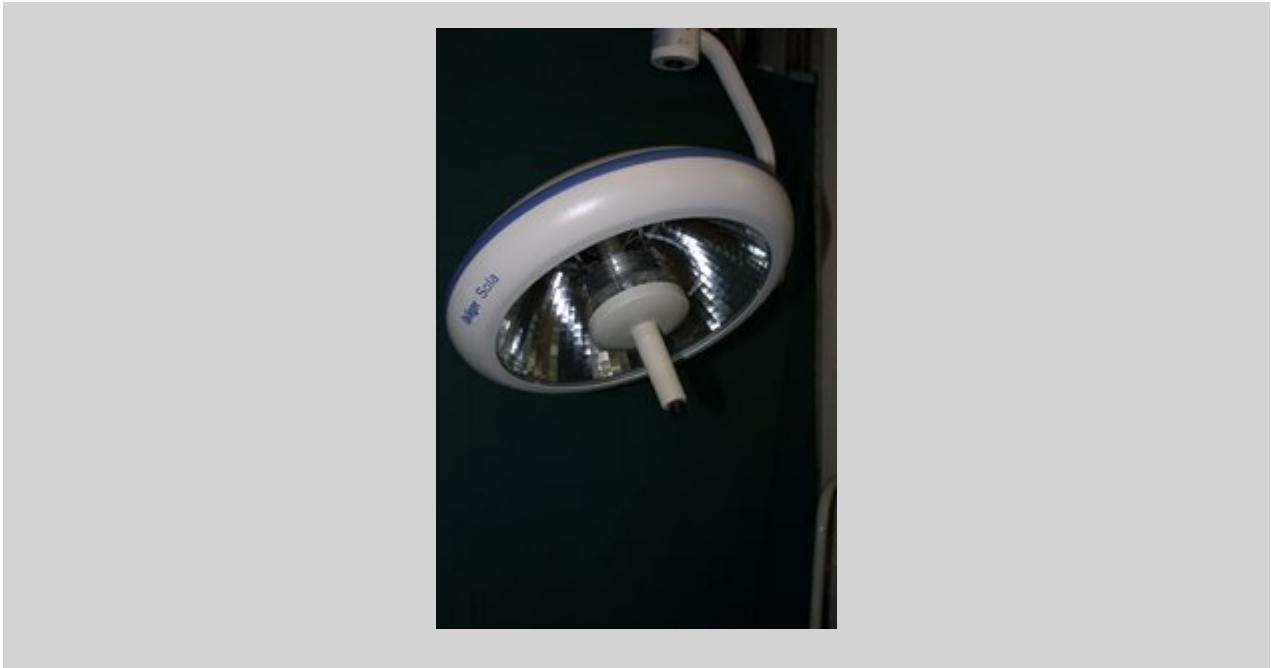

DERUNGS Schreibleuchte

Artikelnr. 1002851

80,00 Euro zzgl. USt.

DERUNGS Schreibleuchte mit biegsamer Schwanenhalsbefestigung zur Befestigung an Seitenschiene von DRÄGER Julian u.a.m.,
gebraucht

DERUNG halux Cosy W: Arbeitsleuchte

Artikelnr. 1002702

80,00 Euro zzgl. USt.

DERUNG halux Cosy W: Arbeitsleuchte mit Wandbefestigung, kann auch seitlich an DRÄGER Narkosegeräten z.B. julian befestigt werden, 20 Watt, gebraucht

DRÄGER Sola 300 Untersuchungsleuchte

Artikelnr. 1002517

1.980,00 Euro zzgl. USt.

DRÄGER Sola 300 Untersuchungsleuchte zur Deckenmontage für Raumhöhe 300 cm 12/V/65 Watt, inkl. sterilisierbarem Handgriff
neuwertig

HANAULUX Blue 30 zur Wandmontage

HANAULUX Heidelberg Untersuchungs-Leuchte

Artikelnr. 1001364

920,00 Euro zzgl. USt.

HANAULUX Heidelberg Untersuchungs-Leuchte, Wandbefestigung oder Deckenbefestigung (bei Bestellung bitte zusammen mit Deckenhöhe angeben!), 50 Watt Halogen, 25.000 Lux, integr. Trafo, gebraucht