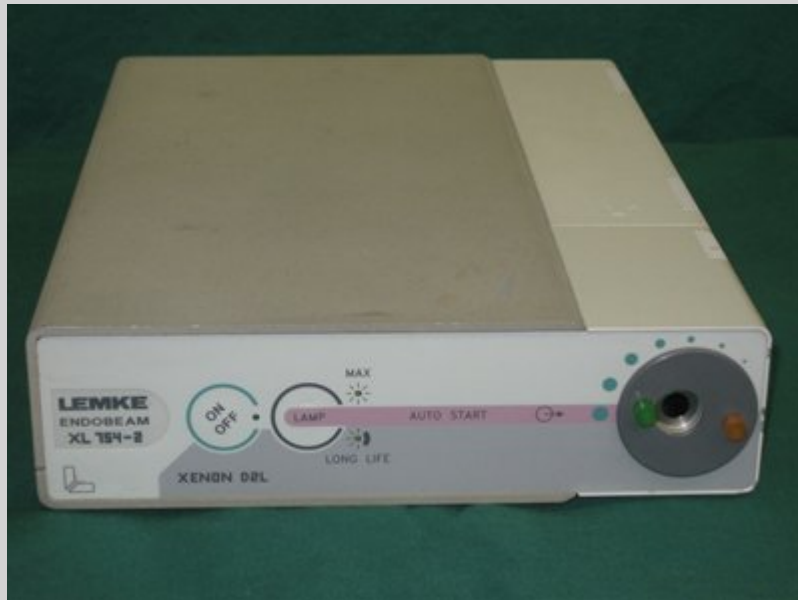

LEMKE XL 754-2 Endobeam: Xenon-Kaltlichtquelle

Artikelnr. 1001958

1.100,00 Euro zzgl. USt.

LEMKE XL 754-2 Endobeam: Xenon-Kaltlichtquelle 35 Watt, mit 1 Ersatzlampe, gebraucht