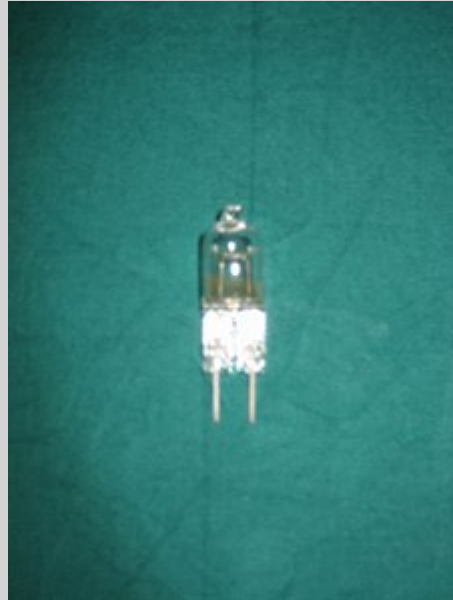

Halogen illuminant for

Article no. 1001402

14,50 Euro Plus VAT.

Halogen illuminant for HANAULUX Oslo and Heidelberg, 22,8V40W, new