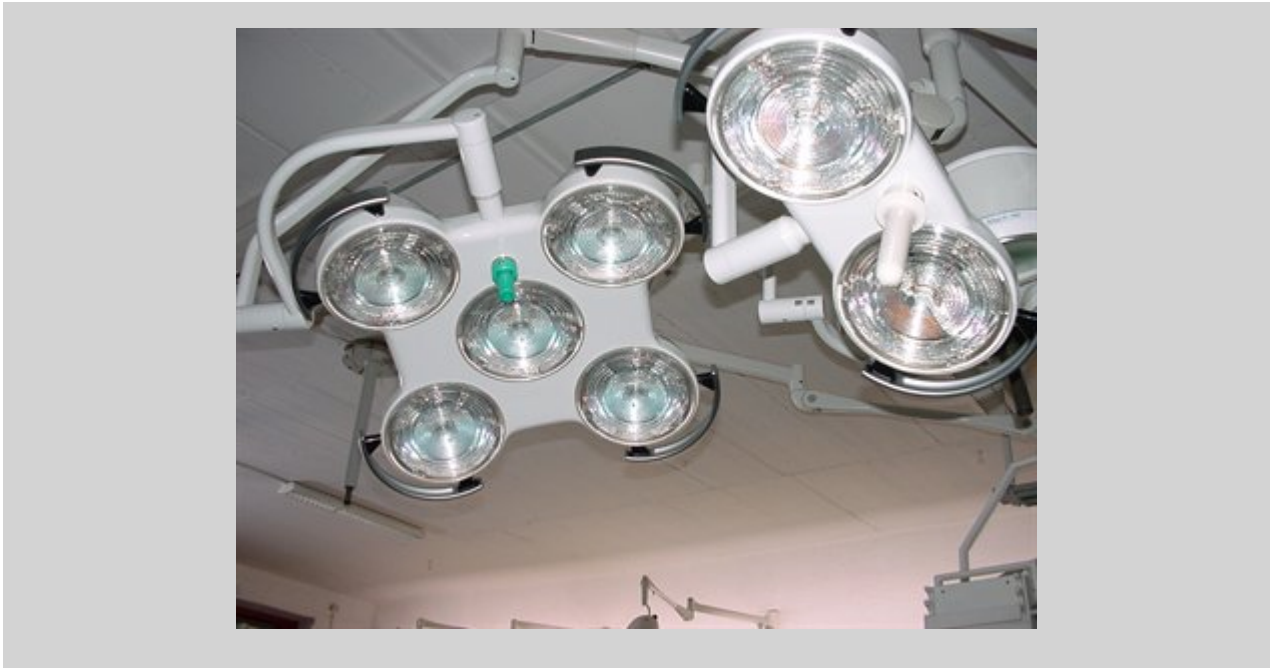

HANAULUX 2005 duo (2x130.000

Article no. 1002735

5.900,00 Euro Plus VAT.

HANAULUX 2005 duo (2x130.000 Lux) 22.8V/50W. Ceiling height from 300 cm, second-hand

HANAULUX 2005 operating

Article no. 1001384

4.500,00 Euro Plus VAT.