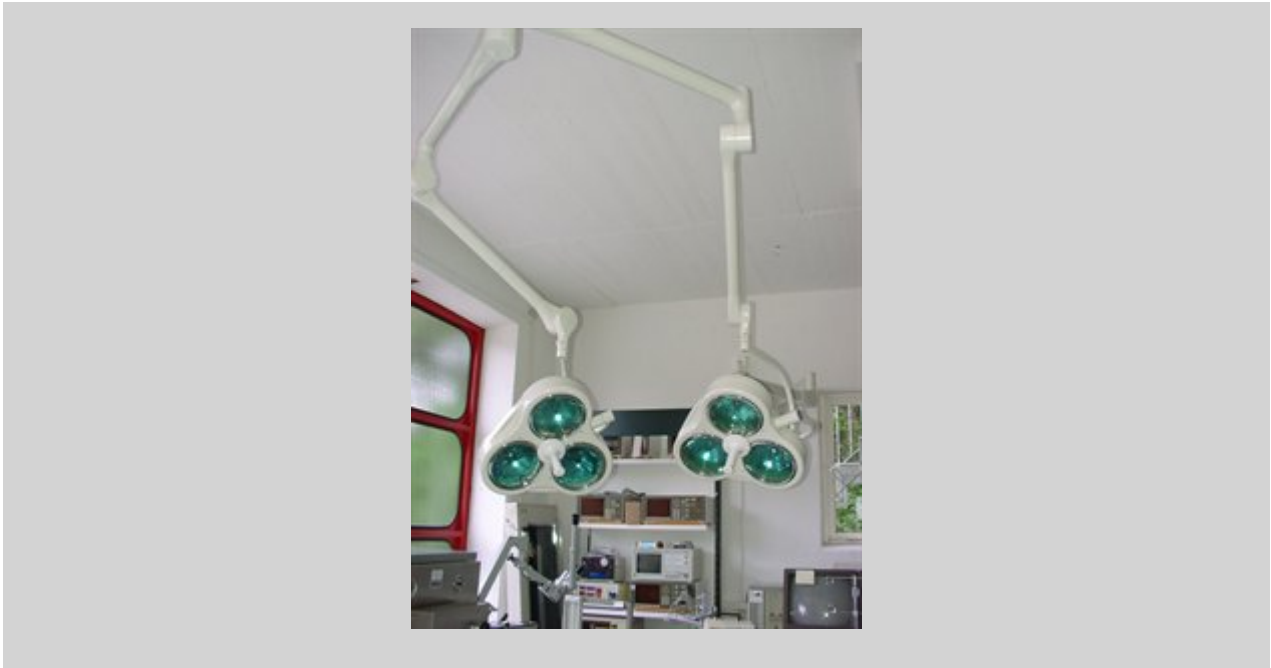

Lámpara de operaciones

N.º art. 1001378

3.160,00 Euro más IVA.

Lámpara de operaciones HANAULUX London Duo, 2 cuerpos de lámpara London (3 halógenos de 50 W, 75.000 Lux), fijación al techo conjunta, altura del techo a partir de 300cm, usada.