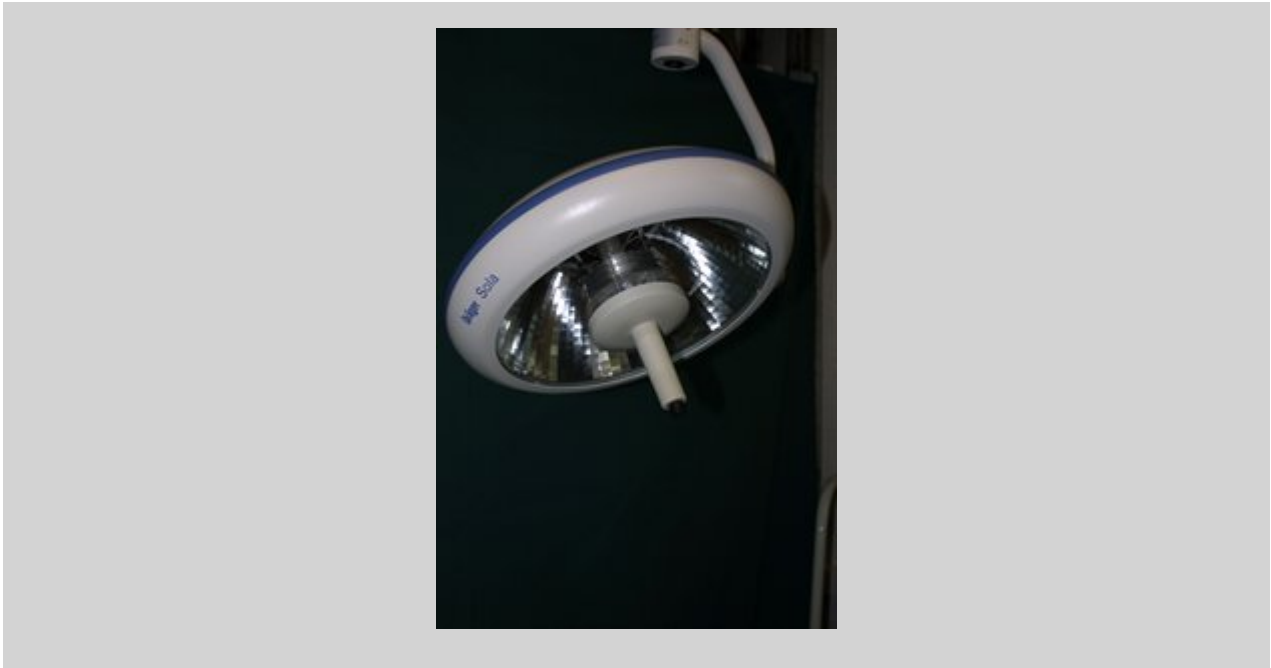

Lámpara de reconocimiento

N.º art. 1002517

1.980,00 Euro más IVA.

Lámpara de reconocimiento DRÄGER Sola 300 para montaje en el techo, altura de la habitación 300 cm, 12/V/65 W, incl. mango esterilizable, como n ueva.