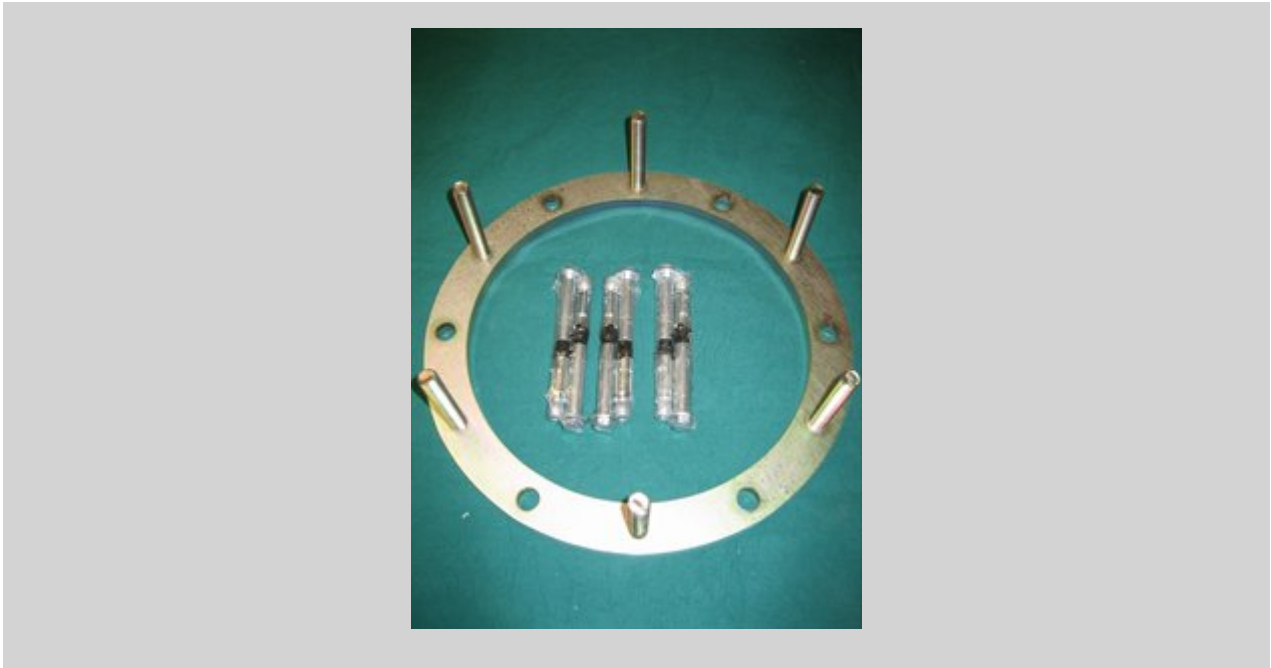

Lámpara de operaciones HANAULUX 2005 (130.000 Lux) con satélite 2002 (80.000 Lux), con fijación al techo conjunta, altura del techo a partir de 300cm, usada.

Lámpara para operaciones

N.º art. 1001385

4.200,00 Euro más IVA.

Lámpara para operaciones HANAULUX 2007 (130.000 Lux), con satélite 2004 (100.000 Lux), con fijación al techo conjunta, altura del techo a partir de 330cm, usada.

Anillo para fijación al techo

N.º art. 1001390