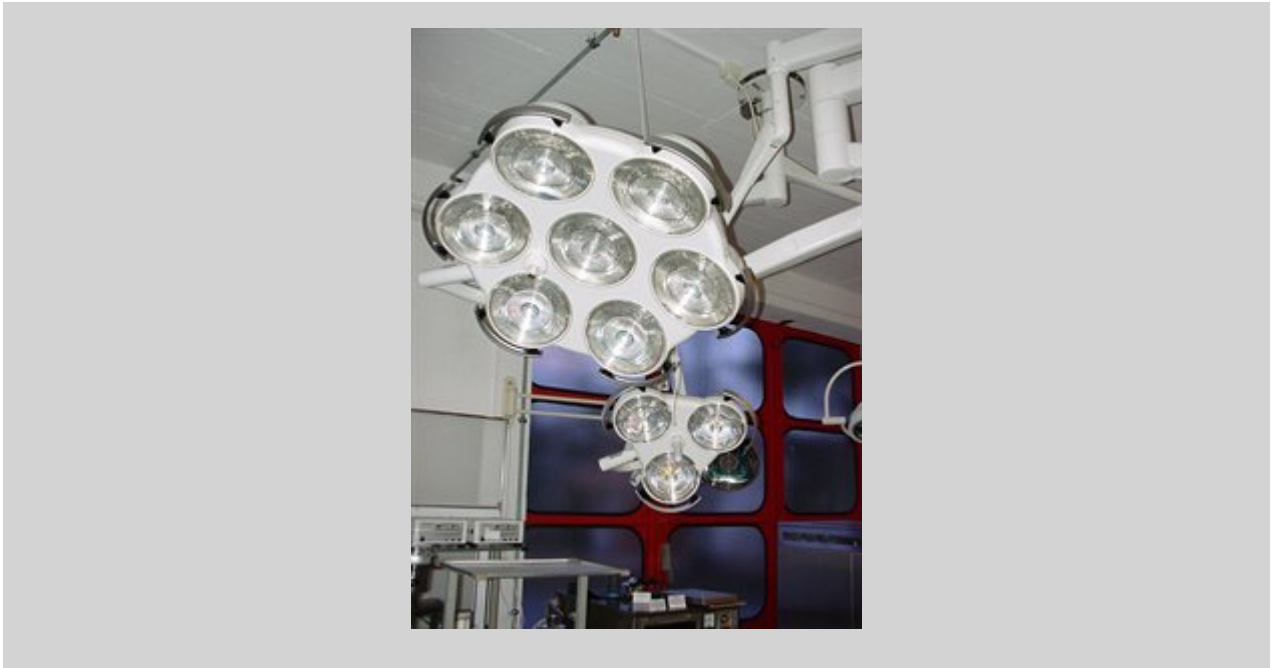

HANAULUX 2005 duo (2x130.000

N.º art. 1002735

5.900,00 Euro más IVA.

HANAULUX 2005 duo (2x130.000 Lux) 22.8V/50W. Altura del techo a partir de 300 cm, usada.

Lámpara de operaciones

N.º art. 1001384

4.500,00 Euro más IVA.

Lámpara de operaciones HANAULUX 2005 (130.000 Lux) con satélite 2002 (80.000 Lux), con fijación al techo conjunta, altura del techo a partir de 300cm, usada.

Lámpara para operaciones

N.º art. 1001385

4.200,00 Euro más IVA.