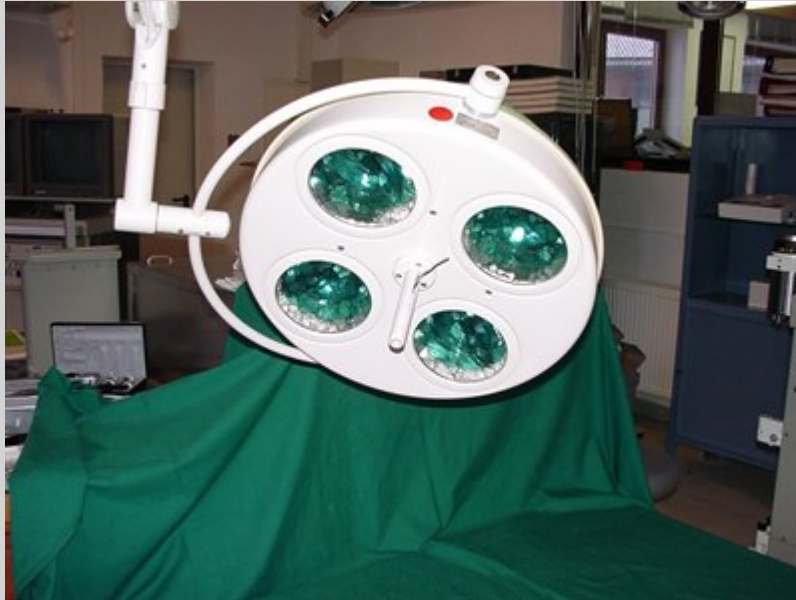

HANAULUX Hamburg lámpara para operaciones

N.º art. 1001380

890,00 Euro más IVA.

HANAULUX Hamburg lámpara para operaciones, usado

Lámpara de operaciones

N.º art. 1001375

1.482,00 Euro más IVA.

Lámpara de operaciones HANAULUX Oslo, 3 halógenos de 50 W, fijación a la pared o al techo (indicar en el pedido junto con la altura del techo), enfocable, altura del techo a partir de 260cm, usada.

HANAULUX Oslo Duo, ambas 4 x

N.º art. 1001376

2.980,00 Euro más IVA.

HANAULUX Oslo Duo, ambas 4 x 40 W, montaje de techo, enfocable, altura de techo a partir de 300cm, usada.

Lámpara de operaciones

N.º art. 1001377

1.580,00 Euro más IVA.

Lámpara de operaciones HANAULUX London, 3 x 50 W, 75.000 Lux, fijación a la pared o al techo (indicar en el pedido junto con la altura del techo), altura del techo a partir de 260cm, usada.