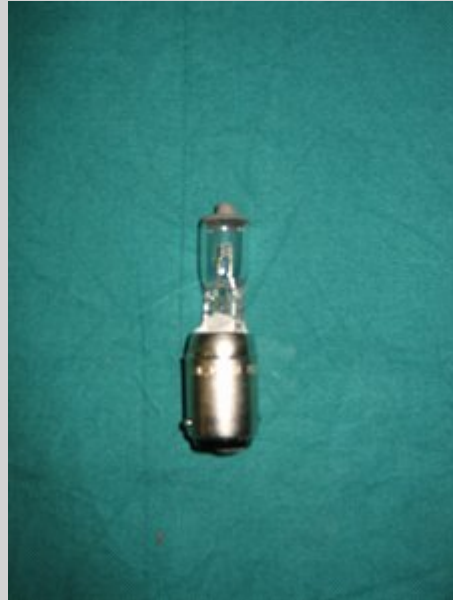

Bombilla halógena para

N.º art. 1001404

24,90 Euro más IVA.

Bombilla halógena para HANAULUX London modelo antiguo, 24V/50W, nueva.

Bombilla halógena para

N.º art. 1001405

21,90 Euro más IVA.

Bombilla halógena para HANAULUX Hamburg, 24V / 40W, nueva.