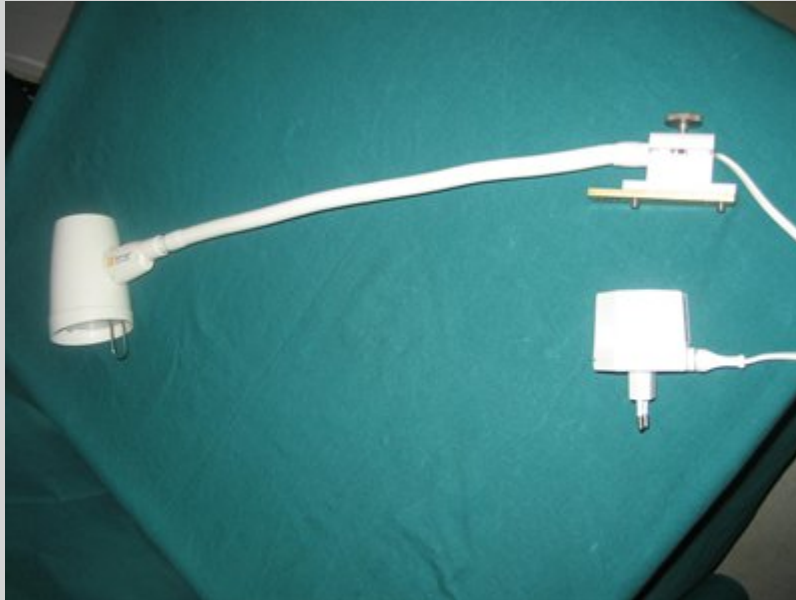

Lámpara de trabajo DERUNG

N.º art. 1002702

80,00 Euro más IVA.

Lámpara de trabajo DERUNG halux Cosy W, con fijación a la pared, también se puede fijar lateralmente a aparatos de anestesia DRÄGER p. ej. Julian, 20 W, usada.