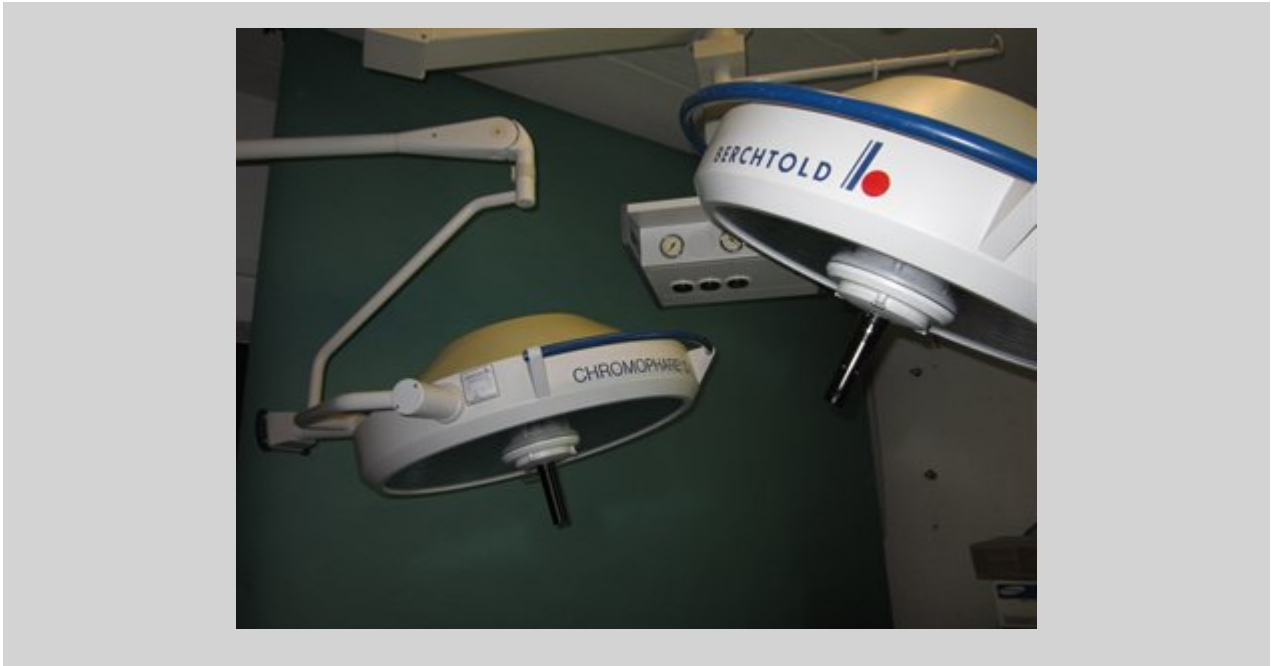

BERCHTOLD Chromophare D 500

N.º art. 1002816

3.900,00 Euro más IVA.

BERCHTOLD Chromophare D 500 duo 150W/22,8V, 90000 Lux por cuerpo de lámpara, altura de la habitación a partir de 300cm, usada.

Lámpara para operaciones

N.º art. 1002751

2.590,00 Euro más IVA.

Lámpara para operaciones BERCHTOLD Chromophare D 530 plus, para montaje en el techo o en la pared, 22,8V/150 W. Diámetro del cuerpo de la lámpara 52 cm. Luminosidad 90000 Lux. regulación electrónica de la luminosidad. Ajuste del campo de 50-25C. Usada.

Berchtold Chromophare D650 mit Satellit D530 und Träger

N.° art. 1002994

5.500,00 Euro más IVA.

Berchtold Chromophare D650 (22,8V 250W) mit Satellit D530(22,8V 150W). Feldverstellung 17-28cm elektrische Helligkeitsverstellung, geeignet für Raumhöhen ab 3 Meter, zusätzlich mit Monitorträger für EKG-Geräte oder HF Chirurgiegerät, ausserdem sind in diesem Träger Anschlüsse für AIR, VAC und AIR Motor enthalten, gebraucht

BERCHTOLD Chromophare C452 OP-Leuchte

N.° art. 1003078

1.290,00 Euro más IVA.

BERCHTOLD Chromophare C452 OP-Leuchte, 22,8V/110W 50000 Lux, fokussierbar, zur Decken- und Wandbefestigung, Durchmesser des Leuchtenkörpers 40 cm, gebraucht