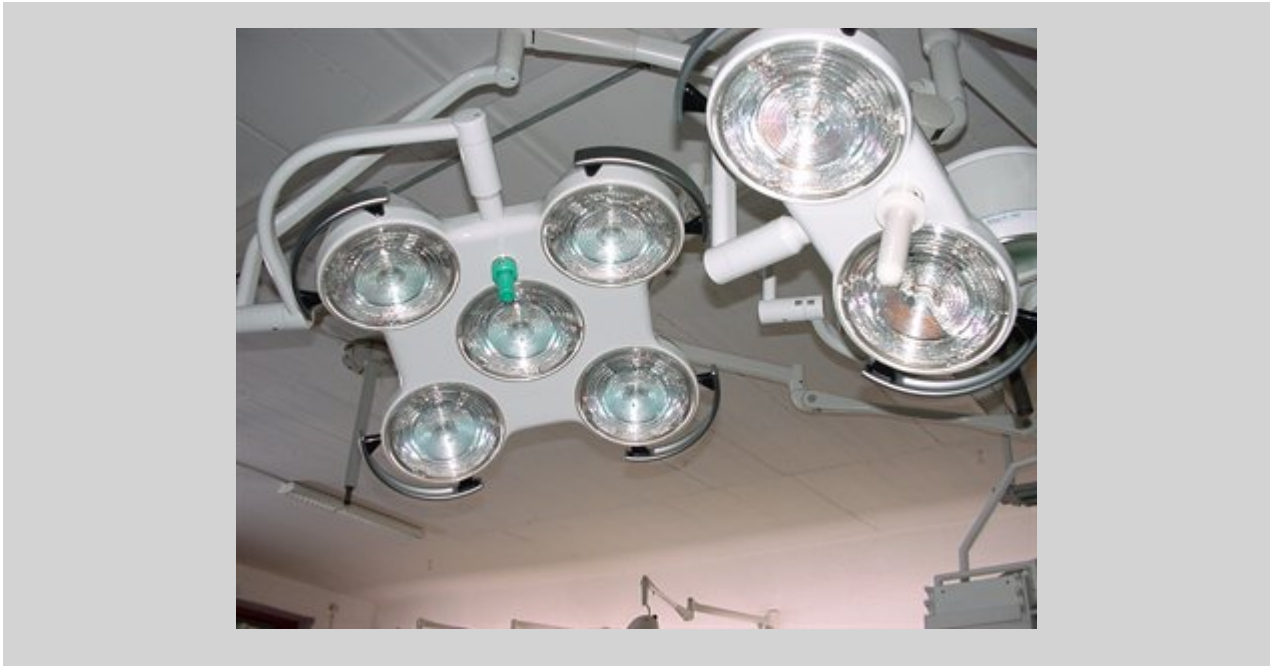

HANAULUX 2005 duo (2x130.000

N.º art. 1002735

5.900,00 Euro más IVA.

HANAULUX 2005 duo (2x130.000 Lux) 22.8V/50W. Altura del techo a partir de 300 cm, usada.

Lámpara de operaciones

N.º art. 1001384

4.500,00 Euro más IVA.