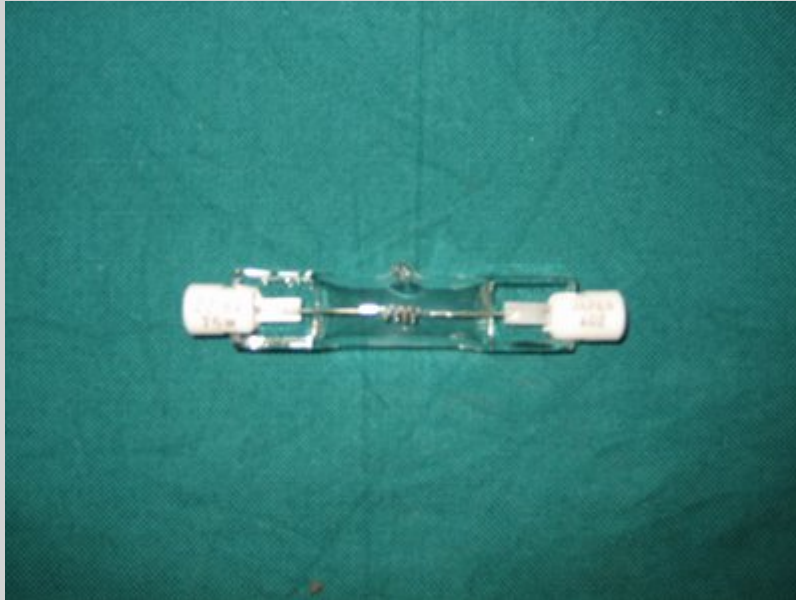

Bombilla para HANAULUX Boston

N.º art. 1001406

12,50 Euro más IVA.

Bombilla para HANAULUX Boston y Universal, 24V 50W, nueva.

Bombilla para HANAULUX

N.º art. 1001407

24,90 Euro más IVA.

Bombilla para HANAULUX Universal, 230V 50W, nuev a.

Bombilla halógena para

N.º art. 1001408

27,90 Euro más IVA.

Bombilla halógena para HANAULUX Amsterdam,22,8V 75W, nueva.

Bombilla halógena para

N.º art. 1001409

22,90 Euro más IVA.

Bombilla halógena para HANAULUX serie de los 2000, 22,8V 50W, nueva.

Bombilla halógena para MARTIN

N.º art. 1001410

20,90 Euro más IVA.

Bombilla halógena para MARTIN Chromophare C570D, 24V 150W, nueva.

Tubos de techo con bridas de

N.º art. 1002807

180,00 Euro más IVA.

Tubos de techo con bridas de todas las marcas. Si necesita tubos con bridas para su lámpara para operaciones (p. ej. por traslado, ampliación a combinación de lámparas etc.): nosotros tenemos tubos con bridas de casi todos los fabricantes (Hanaulux, Martin, Dr. Mach, Berchtold etc.) en todas las longitudes.