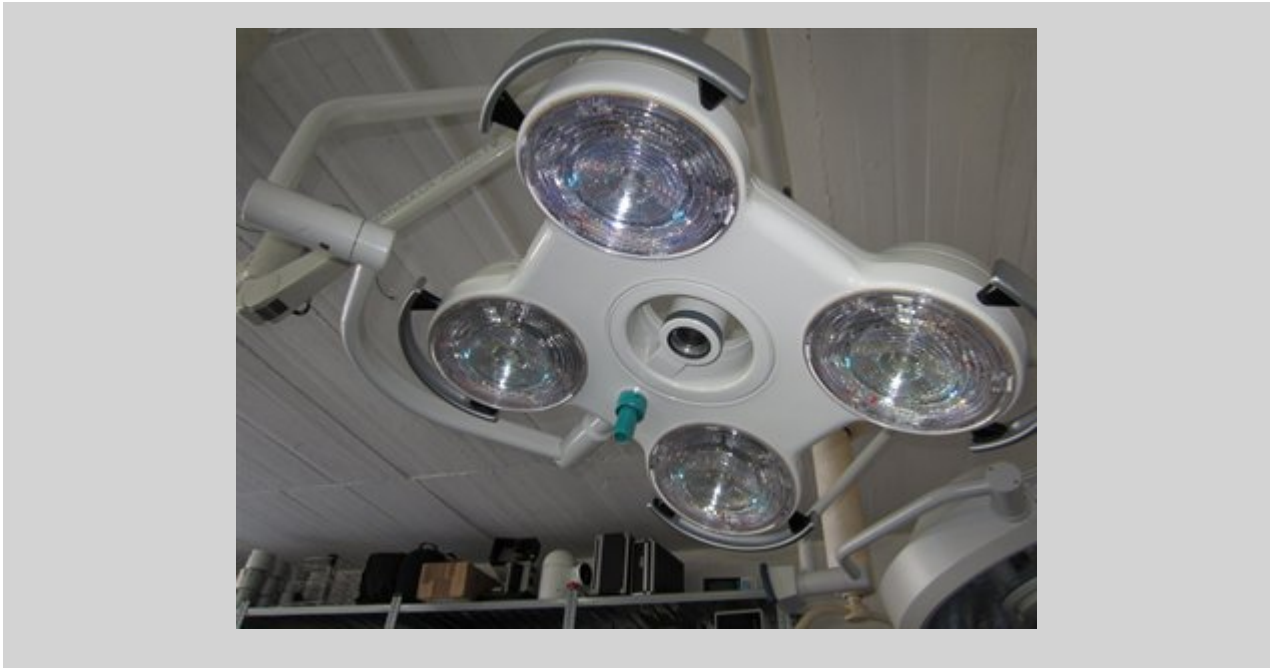

HANAULUX 2004TV (100000Lux) mit Hanaurovision Kerasystem

N.° art. 1003028

6.500,00 Euro más IVA.

HANAULUX 2004TV (100000Lux) mit Hanaurovision Kerasystem (inkl. Prozessor und Bildschirm, Satellit 2003 (70000Lux) mit gemeinsamer Deckenbefestigung, gebraucht