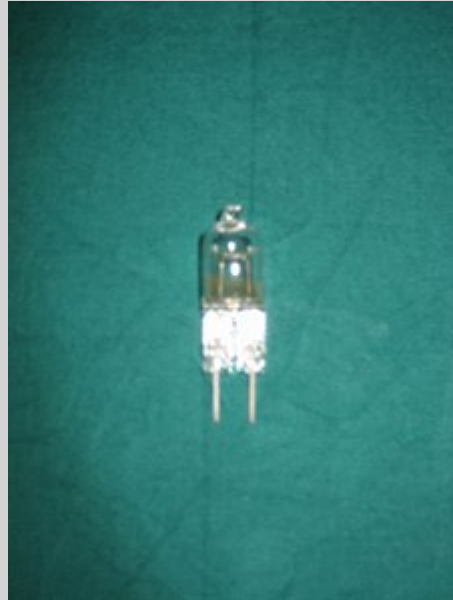

Bombilla halógena para

N.º art. 1001402

14,50 Euro más IVA.

Bombilla halógena para HANAULUX Oslo y Heidelberg, 22,8V 40W, nueva.