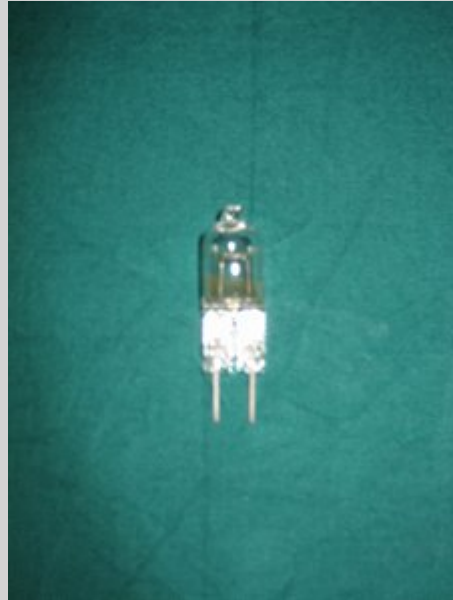

Bombilla halógena para

N.º art. 1001408

27,90 Euro más IVA.

Bombilla halógena para HANAULUX Amsterdam,22,8V 75W, nueva.

Bombilla halógena para

N.º art. 1001409

22,90 Euro más IVA.

Bombilla halógena para HANAULUX serie de los 2000, 22,8V 50W, nueva.

Bombilla halógena para MARTIN

N.º art. 1001410

20,90 Euro más IVA.

Bombilla halógena para MARTIN Chromophare C570D, 24V 150W, nueva.

Tubos de techo con bridas de

N.º art. 1002807

180,00 Euro más IVA.

Tubos de techo con bridas de todas las marcas. Si necesita tubos con bridas para su lámpara para operaciones (p. ej. por traslado, ampliación a combinación de lámparas etc.): nosotros tenemos tubos con bridas de casi todos los fabricantes (Hanaulux, Martin, Dr. Mach, Berchtold etc.) en todas las longitudes.

BERCHTOLD Chromophare D 500

N.º art. 1002816

3.900,00 Euro más IVA.

BERCHTOLD Chromophare D 500 duo 150W/22,8V, 90000 Lux por cuerpo de lámpara, altura de la habitación a partir de 300cm, usada.

Lámpara para operaciones