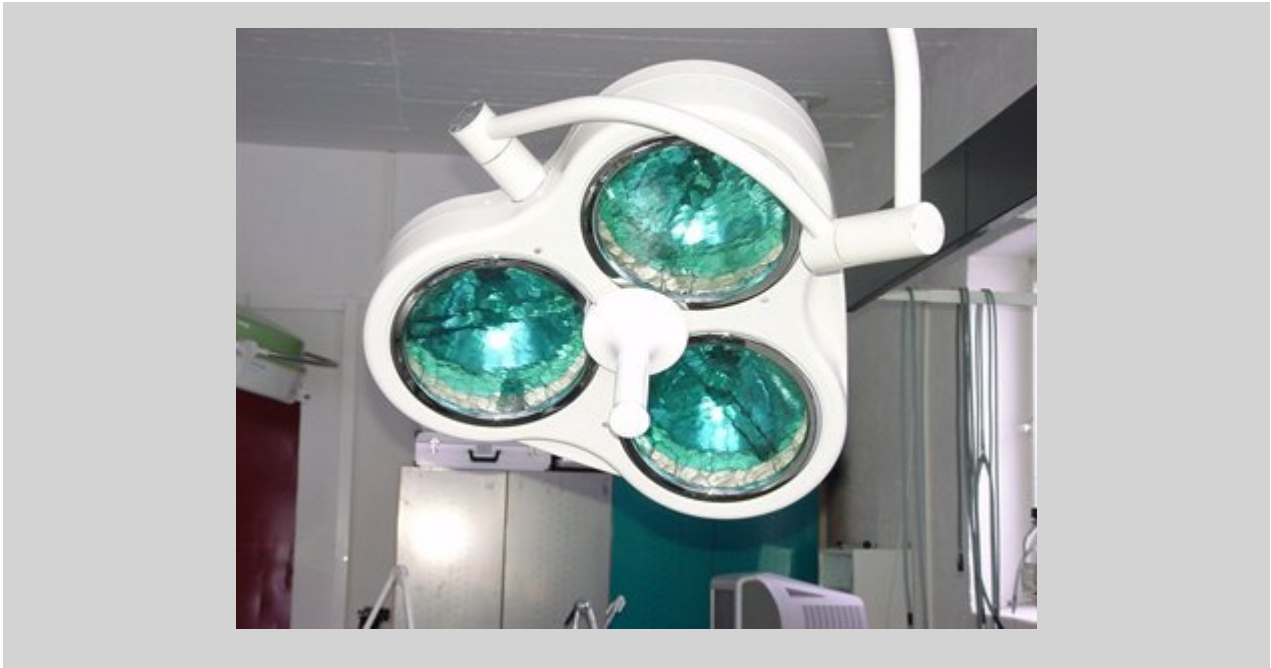

HANAULUX Hamburg lámpara para operaciones

N.º art. 1001380

890,00 Euro más IVA.

HANAULUX Hamburg lámpara para operaciones, usado

Lámpara de operaciones

N.º art. 1001375

1.482,00 Euro más IVA.

Lámpara de operaciones HANAULUX Oslo, 3 halógenos de 50 W, fijación a la pared o al techo (indicar en el pedido junto con la altura del techo), enfocable, altura del techo a partir de 260cm, usada.

HANAULUX Oslo Duo, ambas 4 x

N.º art. 1001376

2.980,00 Euro más IVA.

HANAULUX Oslo Duo, ambas 4 x 40 W, montaje de techo, enfocable, altura de techo a partir de 300cm, usada.

Lámpara de operaciones

N.º art. 1001377

1.580,00 Euro más IVA.

Lámpara de operaciones HANAULUX London, 3 x 50 W, 75.000 Lux, fijación a la pared o al techo (indicar en el pedido junto con la altura del techo), altura del techo a partir de 260cm, usada.

Lámpara de operaciones

N.º art. 1001378

3.160,00 Euro más IVA.

Lámpara de operaciones HANAULUX London Duo, 2 cuerpos de lámpara London (3 halógenos de 50 W, 75.000 Lux), fijación al techo conjunta, altura del techo a partir de 300cm, usada.