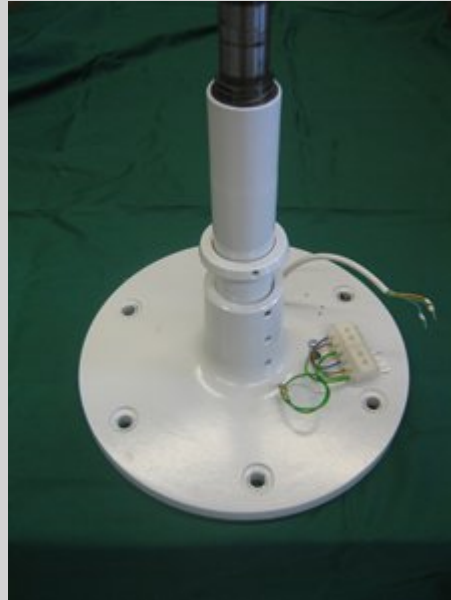

Bombilla halógena para MARTIN

N.º art. 1001410

20,90 Euro más IVA.

Bombilla halógena para MARTIN Chromophare C570D, 24V 150W, nueva.

Tubos de techo con bridas de

N.º art. 1002807

180,00 Euro más IVA.

Tubos de techo con bridas de todas las marcas. Si necesita tubos con bridas para su lámpara para operaciones (p. ej. por traslado, ampliación a combinación de lámparas etc.): nosotros tenemos tubos con bridas de casi todos los fabricantes (Hanaulux, Martin, Dr. Mach, Berchtold etc.) en todas las longitudes.

BERCHTOLD Chromophare D 500

N.º art. 1002816

3.900,00 Euro más IVA.

BERCHTOLD Chromophare D 500 duo 150W/22,8V, 90000 Lux por cuerpo de lámpara, altura de la habitación a partir de 300cm, usada.

Lámpara para operaciones

N.º art. 1002751

2.590,00 Euro más IVA.

Lámpara para operaciones BERCHTOLD Chromophare D 530 plus, para montaje en el techo o en la pared, 22,8V/150 W. Diámetro del cuerpo de la lámpara 52 cm. Luminosidad 90000 Lux. regulación electrónica de la luminosidad. Ajuste del campo de 50-25C. Usada.