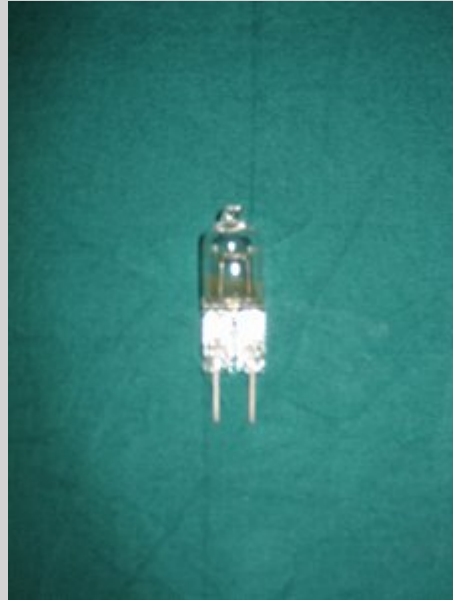

Bombilla halógena para

N.º art. 1001402

14,50 Euro más IVA.

Bombilla halógena para HANAULUX Oslo y Heidelberg, 22,8V 40W, nueva.

Bombilla halógena para

N.º art. 1001403

15,00 Euro más IVA.

Bombilla halógena para HANAULUX London, 22,8V 50W, nueva.

Bombilla halógena para

N.º art. 1001404

24,90 Euro más IVA.

Bombilla halógena para HANAULUX London modelo antiguo, 24V/50W, nueva.

Bombilla halógena para

N.º art. 1001405

21,90 Euro más IVA.

Bombilla halógena para HANAULUX Hamburg, 24V / 40W, nueva.