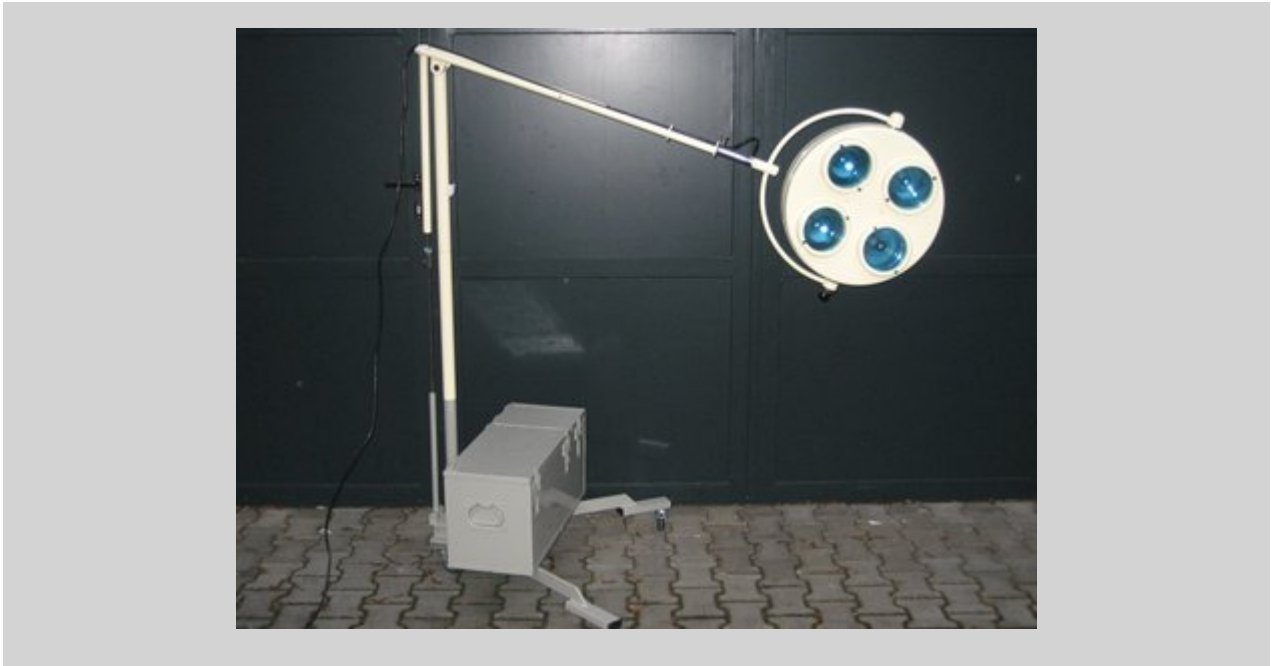

Lámpara de reconocimiento

N.º art. 1001368

590,00 Euro más IVA.

Lámpara de reconocimiento móvil HERAEUS con funcionamiento a batería, 4 x 25 W, para funcionamiento con red o con batería, ruedas con freno, brazo regulable en altura, cuerpo de lámpara giratorio, usada - este artículo solo es apto para medicina veterinaria o para la exportación -