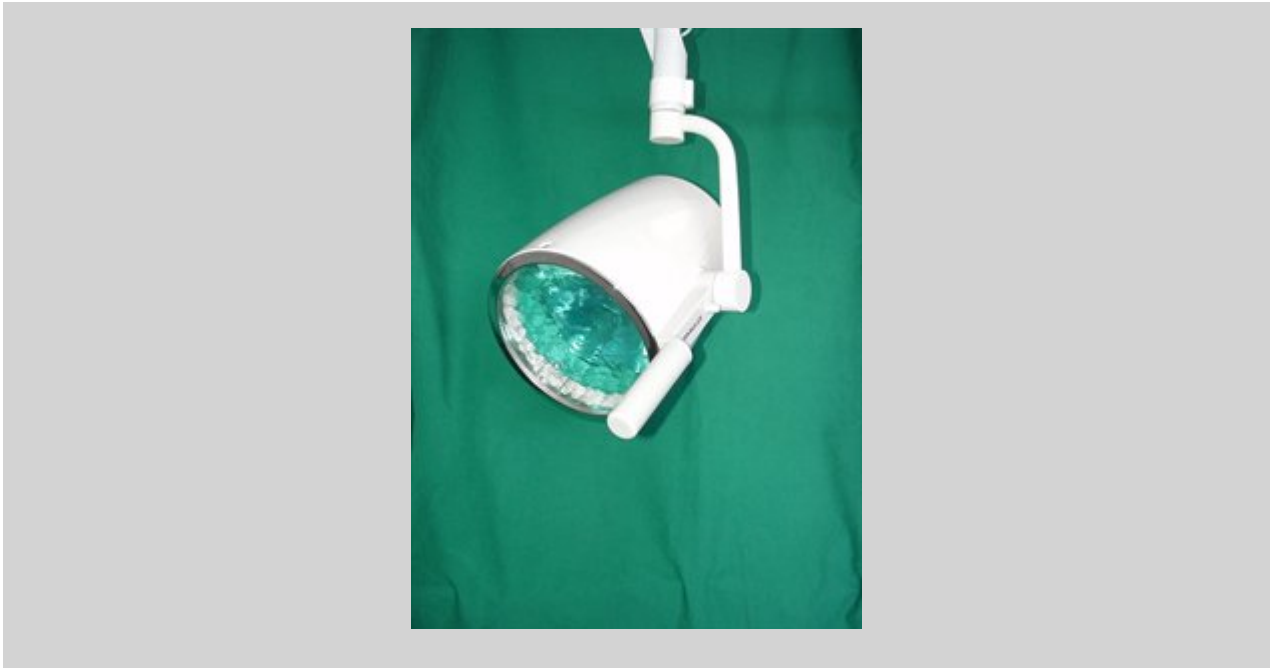

HANAULUX Blue 30, para montaje en pared

N.º art. 1001367

980,00 Euro más IVA.

HANAULUX Blue 30, para montaje en pared, 50 Watt, 30.000 Lux, usado

Lámpara de reconocimiento

N.º art. 1001363

690,00 Euro más IVA.