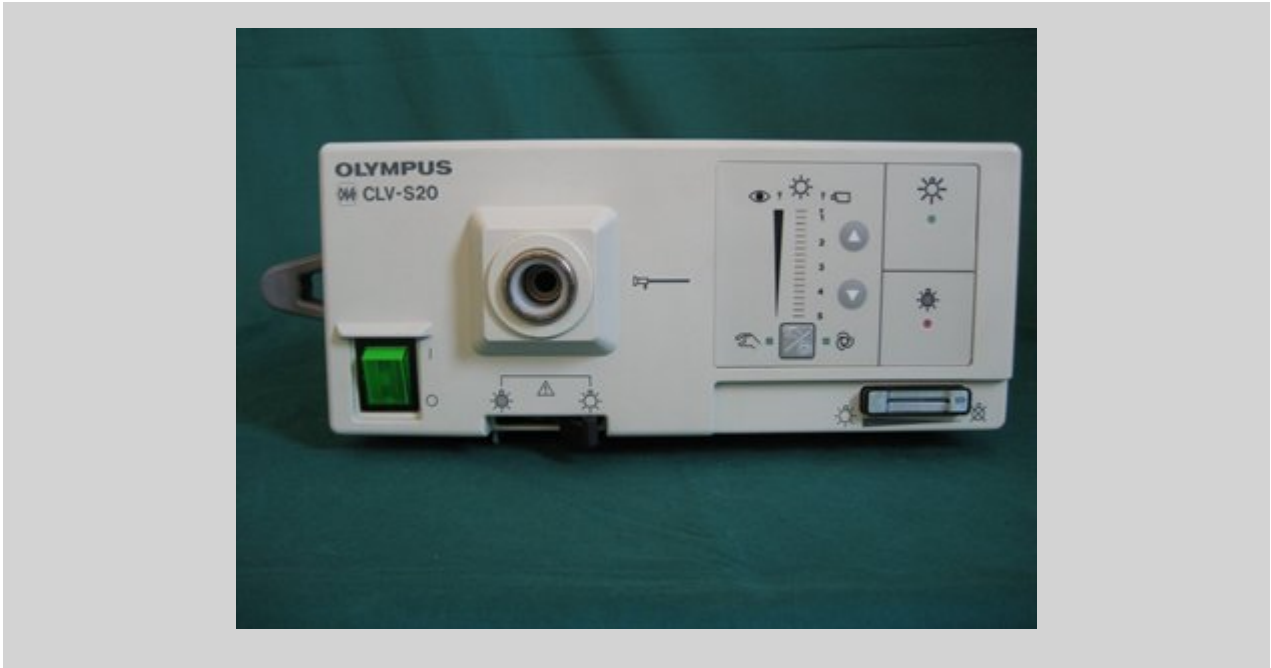

Fuente de luz fría OLYMPUS

N.º art. 1001964

2.980,00 Euro más IVA.

Fuente de luz fría OLYMPUS CLV-U40, de xenón, 300W, lámpara de repuesto de 24 V 150 W, con insuflación, usada

Fuente de luz fría OLYMPUS

N.º art. 1002332

680,00 Euro más IVA.

Fuente de luz fría OLYMPUS CLV-S para endoscopios rígidos, 220V, 4 A, usada.

Fuente de luz fría OLYMPUS

N.º art. 1002333

980,00 Euro más IVA.

Fuente de luz fría OLYMPUS CLV-S 20 para endoscopios rígidos, 220V/300W, usada.