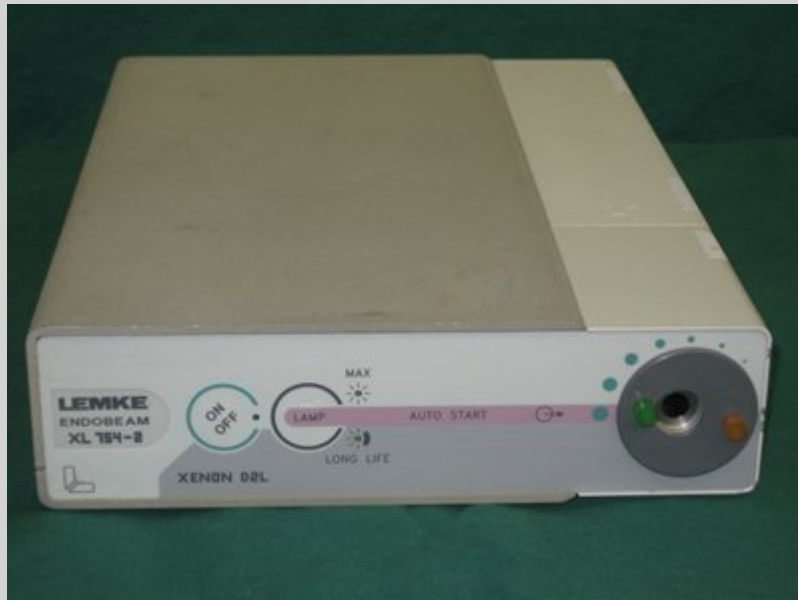

LEMKE XL 754-2 Endobeam:

N.º art. 1001958

1.100,00 Euro más IVA.

LEMKE XL 754-2 Endobeam: fuente de luz fría de xenón, 35 W, con 1 lámpara de repuesto, usada.