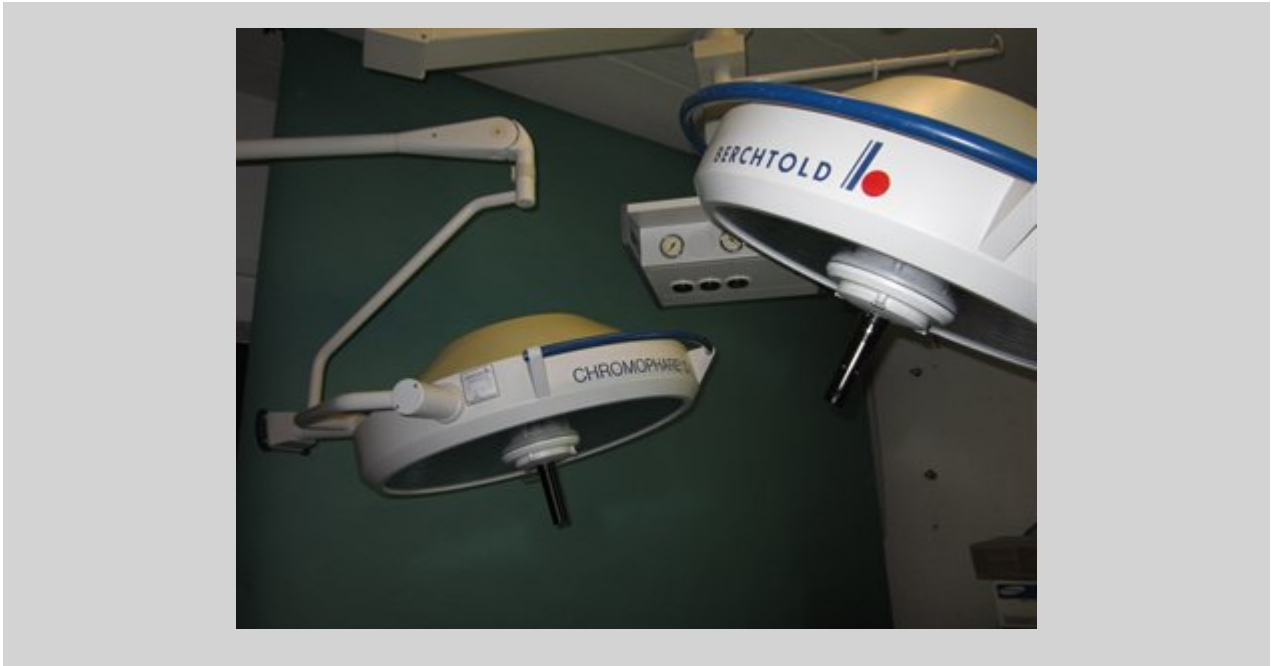

Berchtold Chromophare D650 mit Satellit D530 und Träger

Numéro d'article 1002994

5.500,00 Euro Hors impôt sur le chiffre d'affaire

Berchtold Chromophare D650 (22,8V 250W) mit Satellit D530(22,8V 150W). Feldverstellung 17-28cm elektrische Helligkeitsverstellung, geeignet für Raumhöhen ab 3 Meter, zusätzlich mit Monitorträger für EKG-Geräte oder HF Chirurgiegerät, ausserdem sind in diesem Träger Anschlüsse für AIR, VAC und AIR Motor enthalten, gebraucht