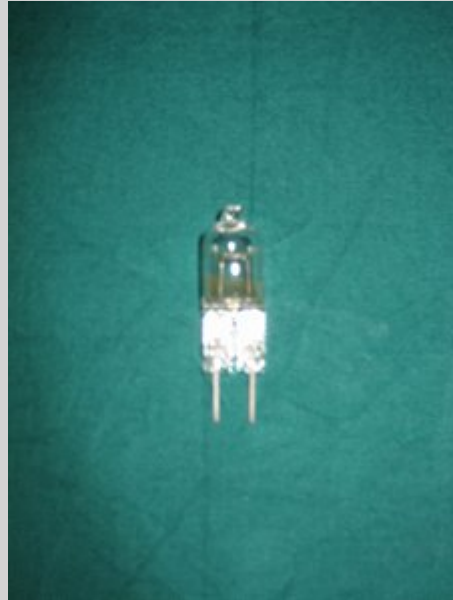

Agent lumineux halogène pour

Numéro d'article 1001408

**27,90 Euro** Hors impôt sur le chiffre d'affaire

Agent lumineux halogène pour HANAULUX Amsterdam, 22,8 V/75 W, neuf

Agent lumineux halogène pour

Numéro d'article 1001409