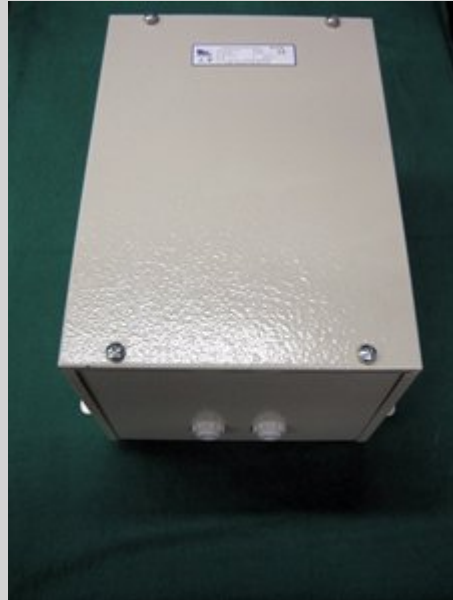

Transformateur pour lampes

Numéro d'article 1001398

289,00 Euro Hors impôt sur le chiffre d'affaire

Transformateur pour lampes d'opération, 630 W, courant primaire 230 V, courant secondaire 25 V, neuf