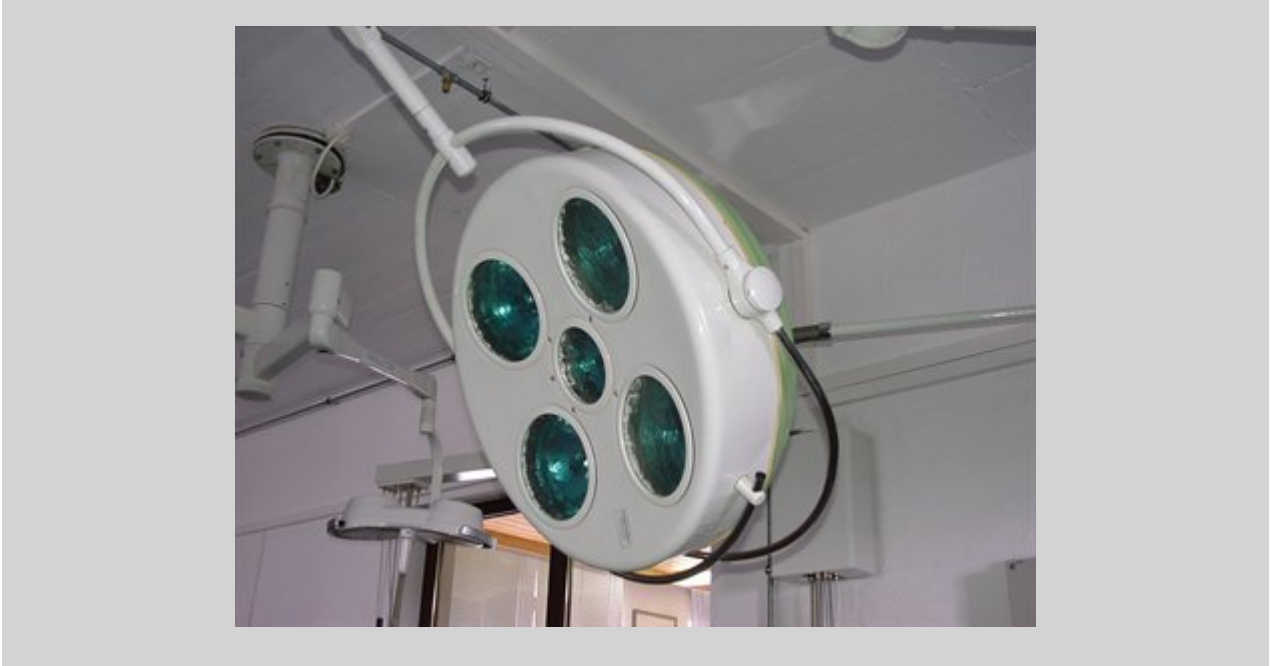

## HANAULUX London Duo, Lampe

Numéro d'article 1001378

**3.160,00 Euro** Hors impôt sur le chiffre d'affaire

HANAULUX London Duo, Lampe d'opération, 2 corps lumineux London (halogène 3 x 50 W, 75 000 lux), avec fixation commune au plafond, hauteur de plafond dès 300 cm, d'occasion

## HANAULUX Amsterdam, Lampe

Numéro d'article 1001381

**2.900,00 Euro** Hors impôt sur le chiffre d'affaire

HANAULUX Amsterdam, Lampe d'opération, plafonnier, diamètre de la lampe d'env. 1 m, 24 V, halogène 7 x 75 W, 115 000 lux, avec lampes satellite London, halogène 3 x 50 W, hauteur de plafond dès 330 cm, d'occasion

## HANAULUX Frankfurt, Lampe

Numéro d'article 1001382

**1.230,00 Euro** Hors impôt sur le chiffre d'affaire

HANAULUX Frankfurt, Lampe d'opération, halogène 5 x 40 W, focalisable, luminosité réglable, hauteur de plafond dès 3,00 m, diamètre du corps lumineux 65 cm, d'occasion