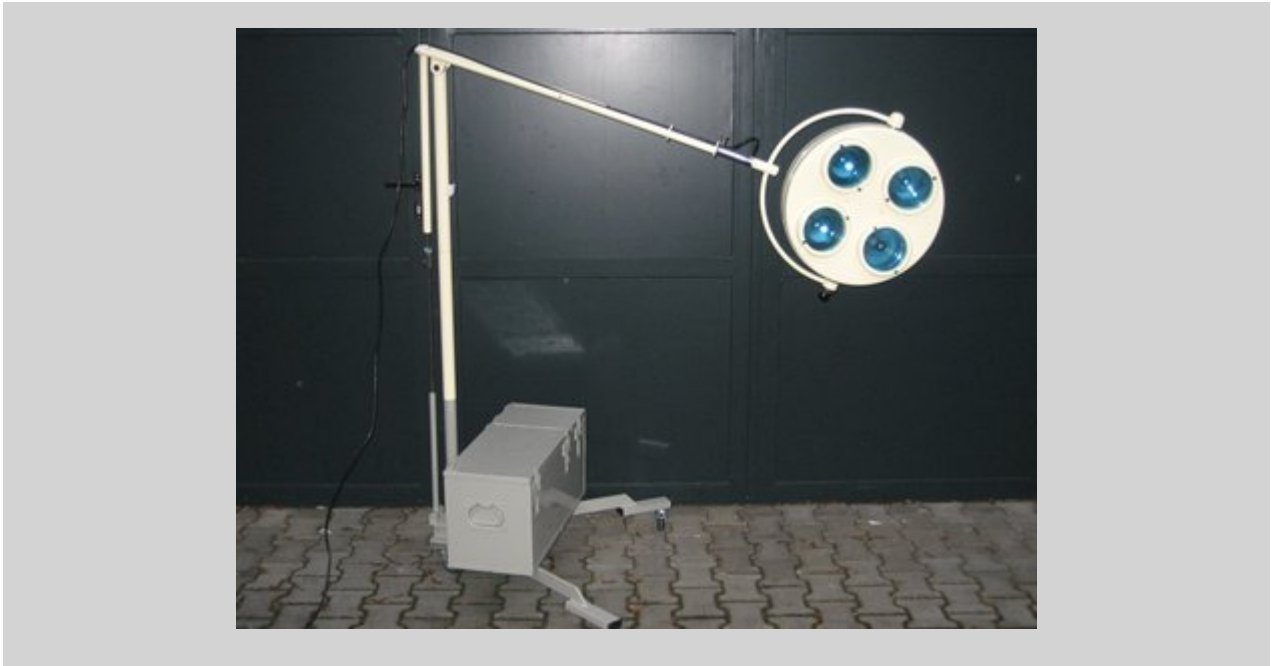

HERAEUS, Lampe d'auscultation

Numéro d'article 1001368

590,00 Euro Hors impôt sur le chiffre d'affaire

HERAEUS, Lampe d'auscultation mobile avec fonction batterie, 4 x 25 W, fonctionnement sur réseau ou batterie, roues avec freins, pied réglable en hauteur, corps lumineux inclinable, d'occasion. - Cet article est destiné uniquement à la médecine vétérinaire et à l'export. -