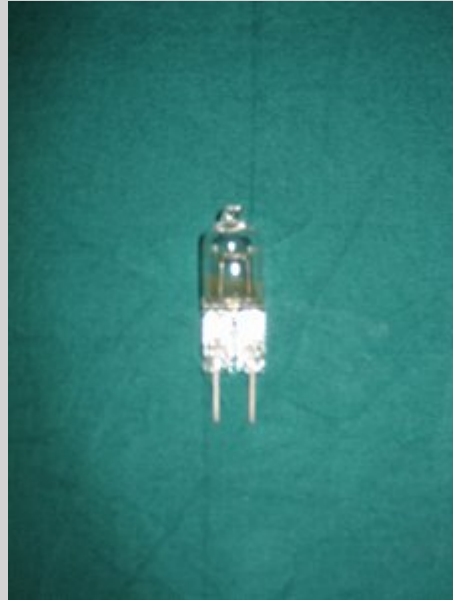

Agent lumineux halogène pour

Numéro d'article 1001403

15,00 Euro Hors impôt sur le chiffre d'affaire

Agent lumineux halogène pour HANAULUX London, 22,8 V/50 W, neuf