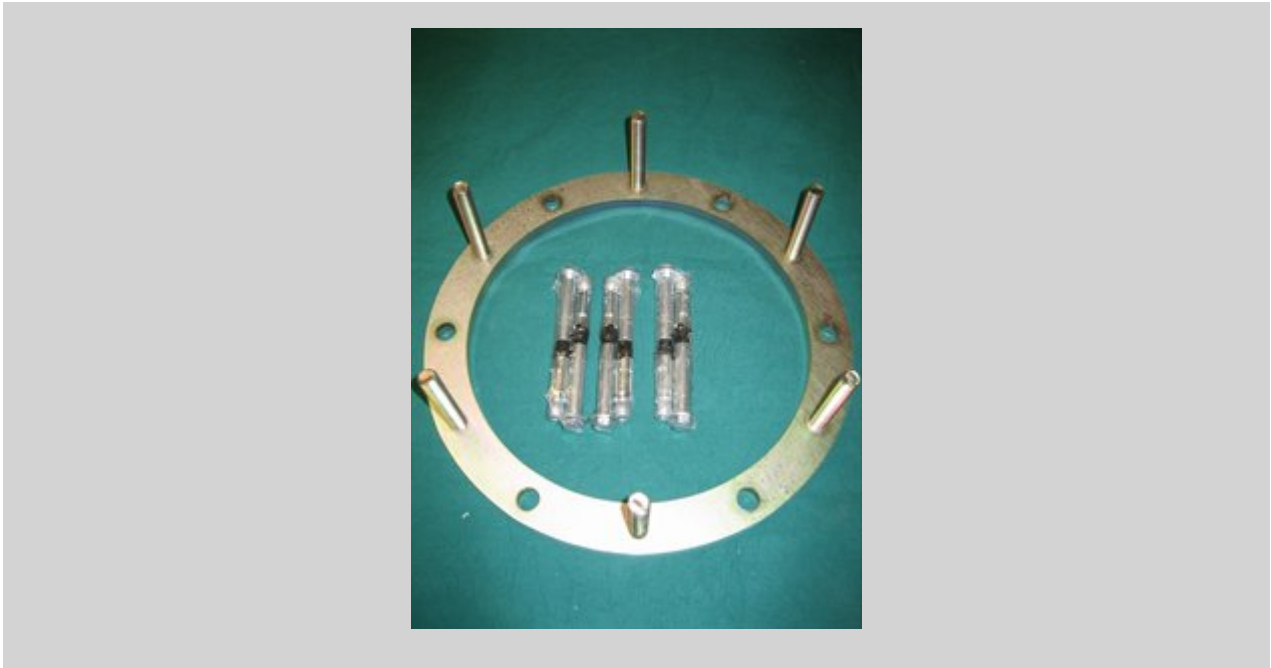

## HANAULUX 2007, Lampe

Numéro d'article 1001385

**4.200,00 Euro** Hors impôt sur le chiffre d'affaire

HANAULUX 2007, Lampe d'opération (130 000 lux) avec Satellit 2004 (100 000 lux), avec fixation au plafond commune, hauteur de plafond dès 330 cm, d'occasion

### Anneau de fixation au plafond

Numéro d'article 1001390

**52,90 Euro** Hors impôt sur le chiffre d'affaire

Anneau de fixation au plafond pour toutes les lampes d'opération, neuf, 6 boulons pour charges lourdes & écrous avec gabarit de perçage incl.