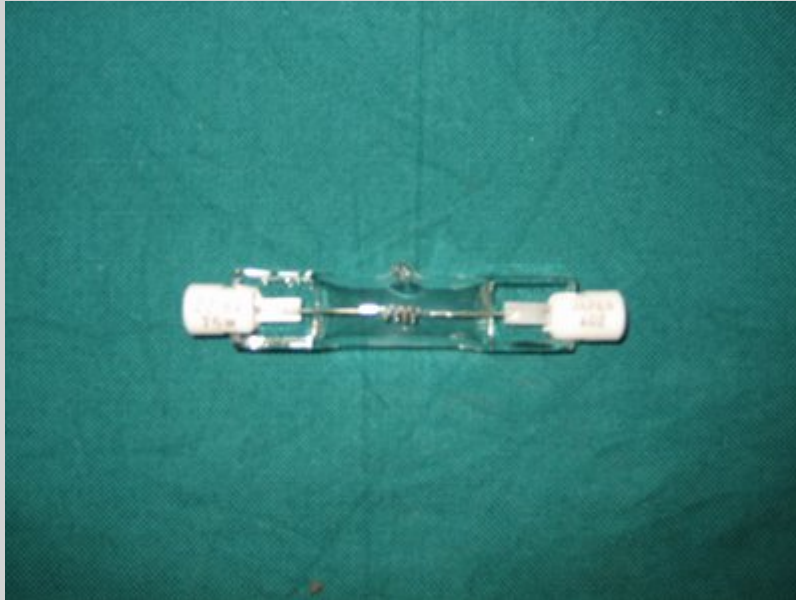

Agent lumineux halogène pour

Numéro d'article 1001408

27,90 Euro Hors impôt sur le chiffre d'affaire

Agent lumineux halogène pour HANAULUX Amsterdam, 22,8 V/75 W, neuf