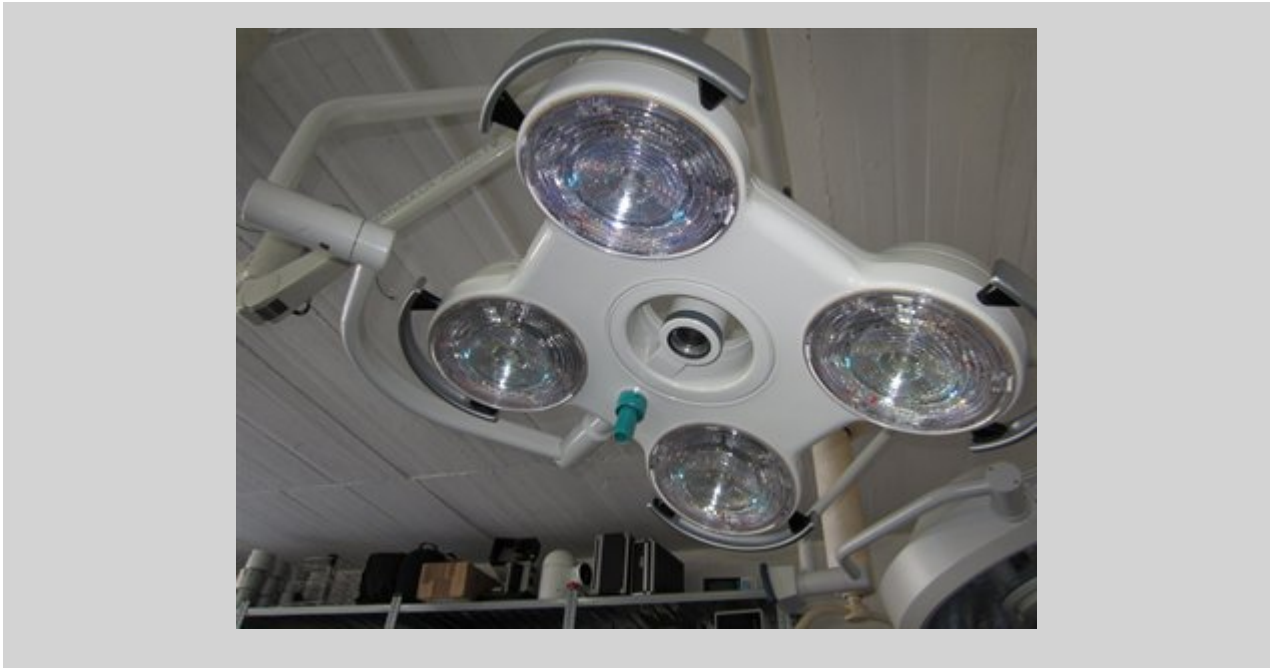

HANAULUX 2004TV (100000Lux) mit Hanaurovision Kerasystem

Numéro d'article 1003028

6.500,00 Euro Hors impôt sur le chiffre d'affaire

HANAULUX 2004TV (100000Lux) mit Hanaurovision Kerasystem (inkl. Prozessor und Bildschirm, Satellit 2003 (70000Lux) mit gemeinsamer Deckenbefestigung, gebraucht