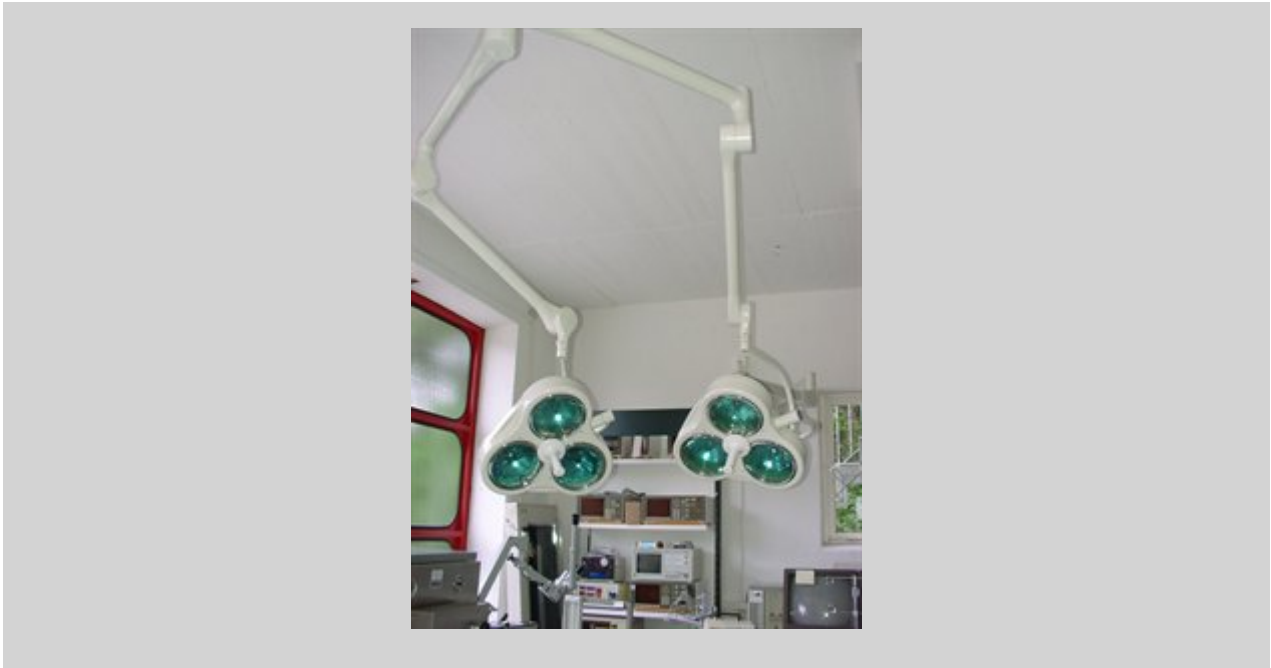

## HANAULUX London, Lampe

Numéro d'article 1001377

**1.580,00 Euro** Hors impôt sur le chiffre d'affaire

HANAULUX London, Lampe d'opération, halogène 3 x 50 W, 75 000 lux, fixation au mur ou au plafond (Indiquer la hauteur de plafond lors de la commande !), hauteur de plafond dès 260 cm, d'occasion

## HANAULUX London Duo, Lampe

Numéro d'article 1001378

**3.160,00 Euro** Hors impôt sur le chiffre d'affaire

HANAULUX London Duo, Lampe d'opération, 2 corps lumineux London (halogène 3 x 50 W, 75 000 lux), avec fixation commune au plafond, hauteur de plafond dès 300 cm, d'occasion