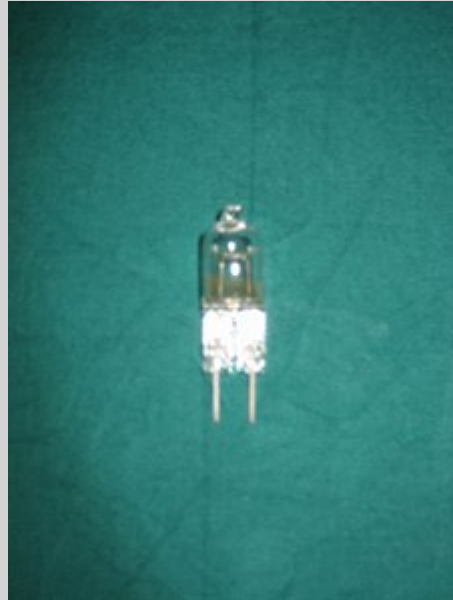

Agent lumineux halogène pour

Numéro d'article 1001402

14,50 Euro Hors impôt sur le chiffre d'affaire

Agent lumineux halogène pour HANAULUX Oslo & Heidelberg, 22,8 V/40 W, neuf