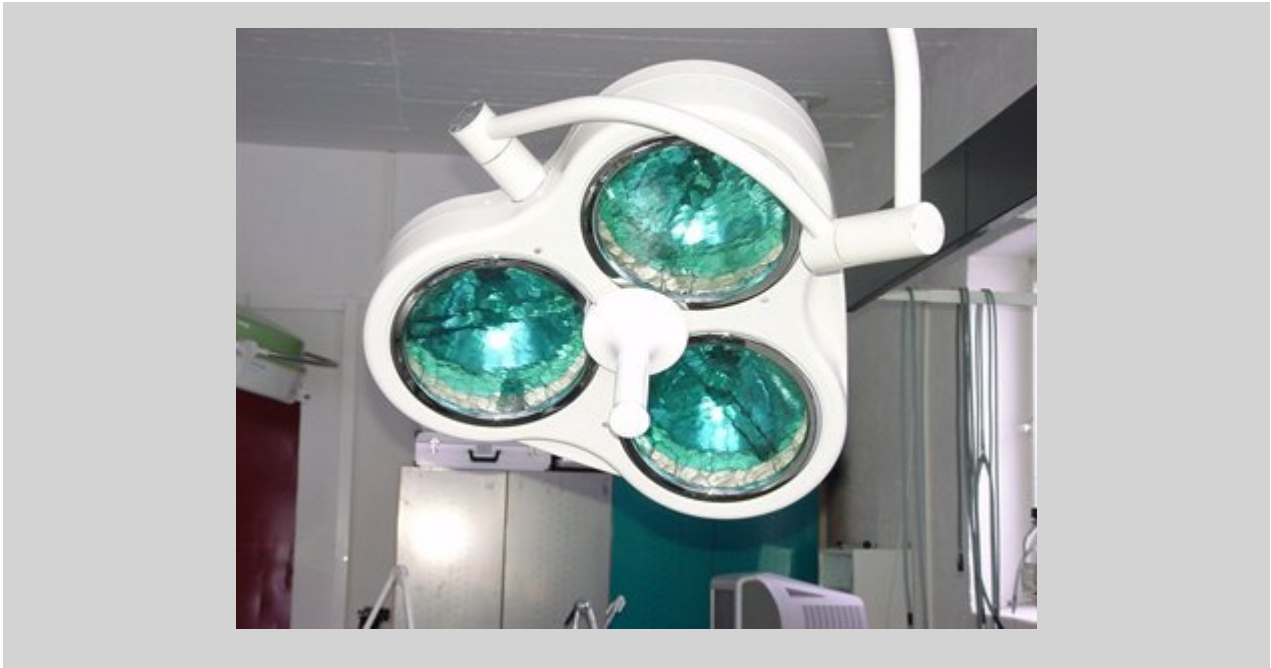

## HANAULUX Oslo, Lampe

Numéro d'article 1001375

**1.482,00 Euro** Hors impôt sur le chiffre d'affaire

HANAULUX Oslo, Lampe d'opération, halogène 4 x40 W, fixation au mur ou au plafond (Indiquer la hauteur de plafond lors de la commande !), focalisable, hauteur de plafond dès 260 cm, d'occasion

**HANAULUX Oslo Duo, 4 x 40 W**

Numéro d'article 1001376

**2.980,00 Euro** Hors impôt sur le chiffre d'affaire

HANAULUX Oslo Duo, 4 x 40 W chacun, montage au plafond, focalisable, hauteur de plafond dès 300 cm, d'occasion

## HANAULUX London, Lampe

Numéro d'article 1001377

**1.580,00 Euro** Hors impôt sur le chiffre d'affaire

HANAULUX London, Lampe d'opération, halogène 3 x 50 W, 75 000 lux, fixation au mur ou au plafond (Indiquer la hauteur de plafond lors de la commande !), hauteur de plafond dès 260 cm, d'occasion