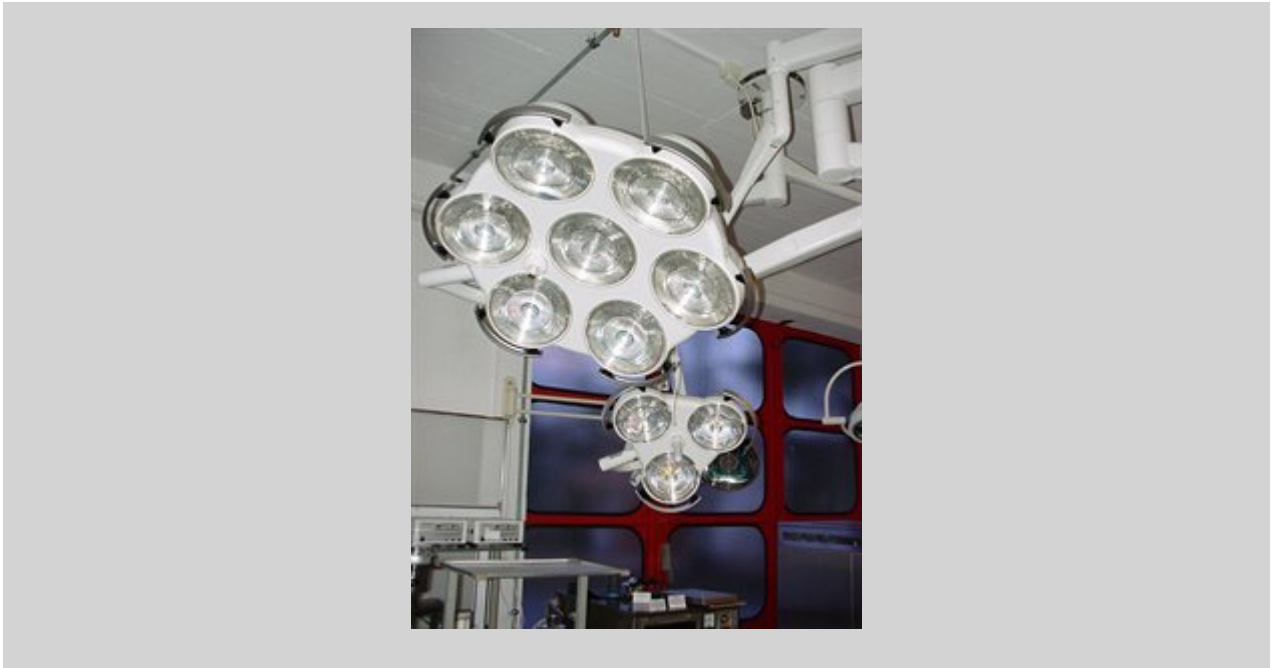

HANAULUX 2007, Lampe

Numéro d'article 1001385

4.200,00 Euro Hors impôt sur le chiffre d'affaire

HANAULUX 2007, Lampe d'opération (130 000 lux) avec Satellit 2004 (100 000 lux), avec fixation au plafond commune, hauteur de plafond dès 330 cm, d'occasion