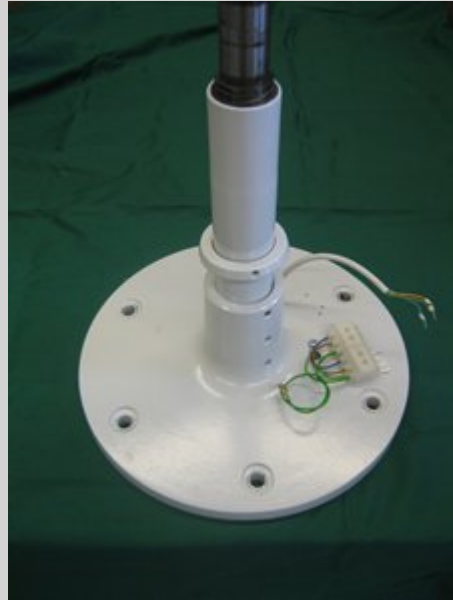

Tuyaux à bride pour plafond

Numéro d'article 1002807

180,00 Euro Hors impôt sur le chiffre d'affaire

Tuyaux à bride pour plafond de tous fabricants. Si vous avez besoin de tuyaux à bride pour vos lampes d'opération (ex. déménagement, extension en combinaison de lampes) : nous avons des tuyaux à bride d'occasion de presque tous les fabricants (Hanaulux, Martin, Dr. Mach, Berchtold...) et de toute longueur.