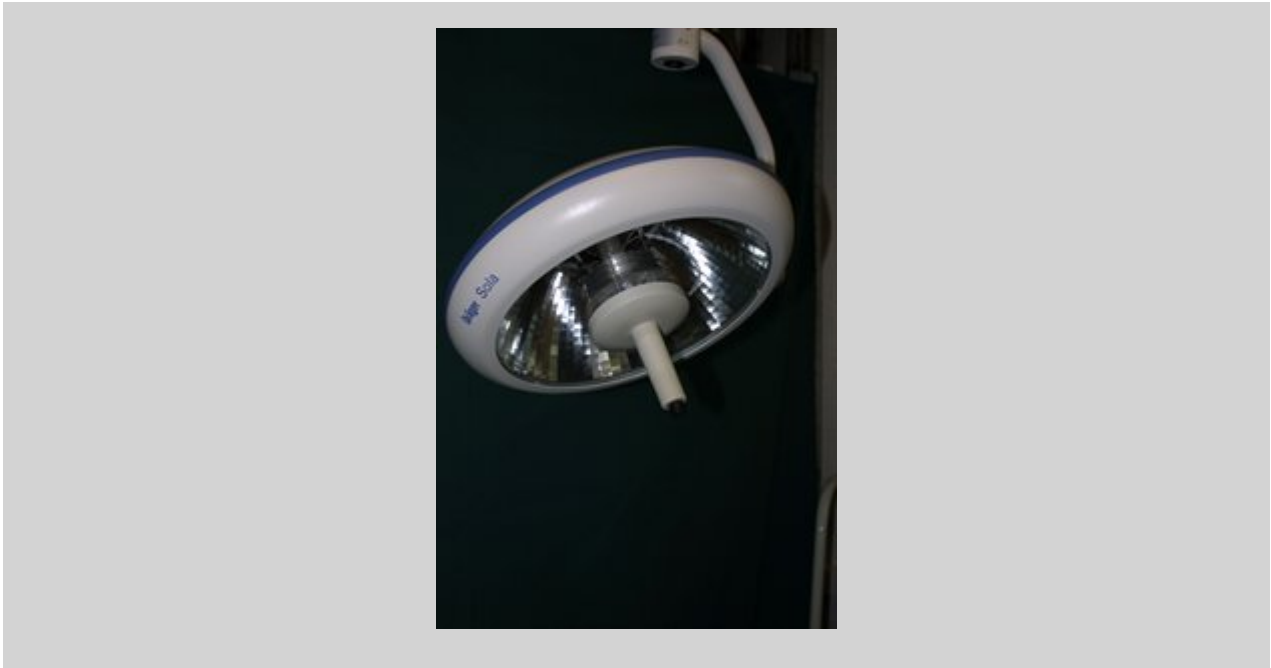

**DERUNG halux Cosy W, Lampe de**

Numéro d'article 1002702

**80,00 Euro** Hors impôt sur le chiffre d'affaire

DERUNG halux Cosy W, Lampe de travail avec fixation murale. Peut aussi être fixée sur le côté d'appareils d'anesthésie DRÄGER comme Julian. 20 W, d'occasion

## DRÄGER Sola 300, Lampe

Numéro d'article 1002517

**1.980,00 Euro** Hors impôt sur le chiffre d'affaire

DRÄGER Sola 300, Lampe d'auscultation pour un montage au plafond avec une hauteur de pièce de 300 cm, 12 V/65 W, poignée stérilisable incl., état neuf