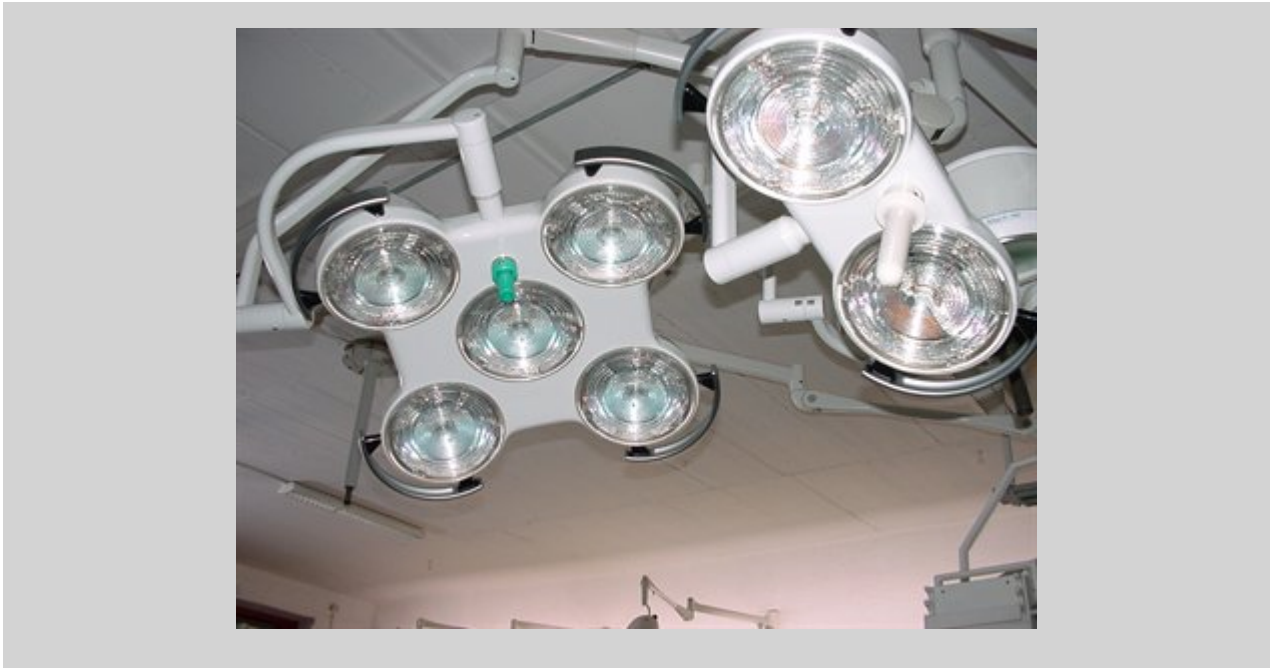

HANAULUX 2005, Lampe

Numéro d'article 1001384

4.500,00 Euro Hors impôt sur le chiffre d'affaire

HANAULUX 2005, Lampe d'opération (130 000 lux) avec Satellit 2002 (80 000 lux), avec fixation au plafond commune, hauteur de plafond dès 300 cm, d'occasion