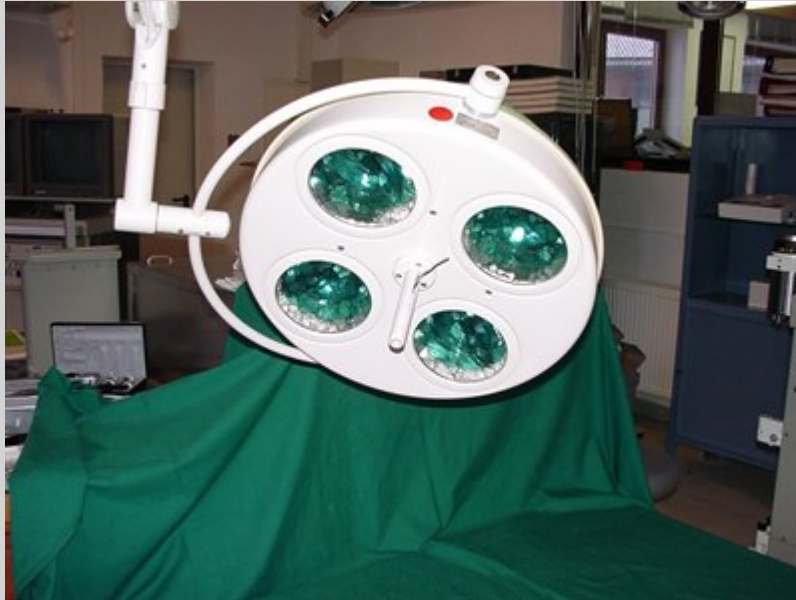

## HANAULUX Hamburg OP-Leuchte

Numéro d'article 1001380

**890,00 Euro** Hors impôt sur le chiffre d'affaire

HANAULUX Hamburg OP-Leuchte, 4x40W Halogen, Wandbefestigung oder Deckenbefestigung (bei Bestellung bitte zusammen mit Deckenhöhe angeben!), gebraucht

## HANAULUX Oslo, Lampe

Numéro d'article 1001375

**1.482,00 Euro** Hors impôt sur le chiffre d'affaire

HANAULUX Oslo, Lampe d'opération, halogène 4 x40 W, fixation au mur ou au plafond (Indiquer la hauteur de plafond lors de la commande !), focalisable, hauteur de plafond dès 260 cm, d'occasion