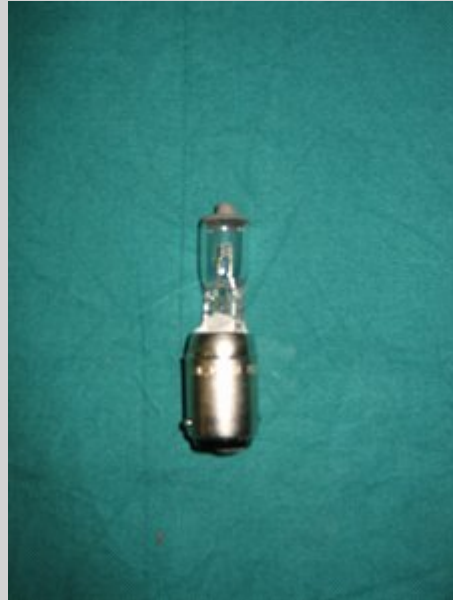

Agent lumineux halogène pour

Numéro d'article 1001405

21,90 Euro Hors impôt sur le chiffre d'affaire

Agent lumineux halogène pour HANAU Hamburg, 24 V/40 W, neuf