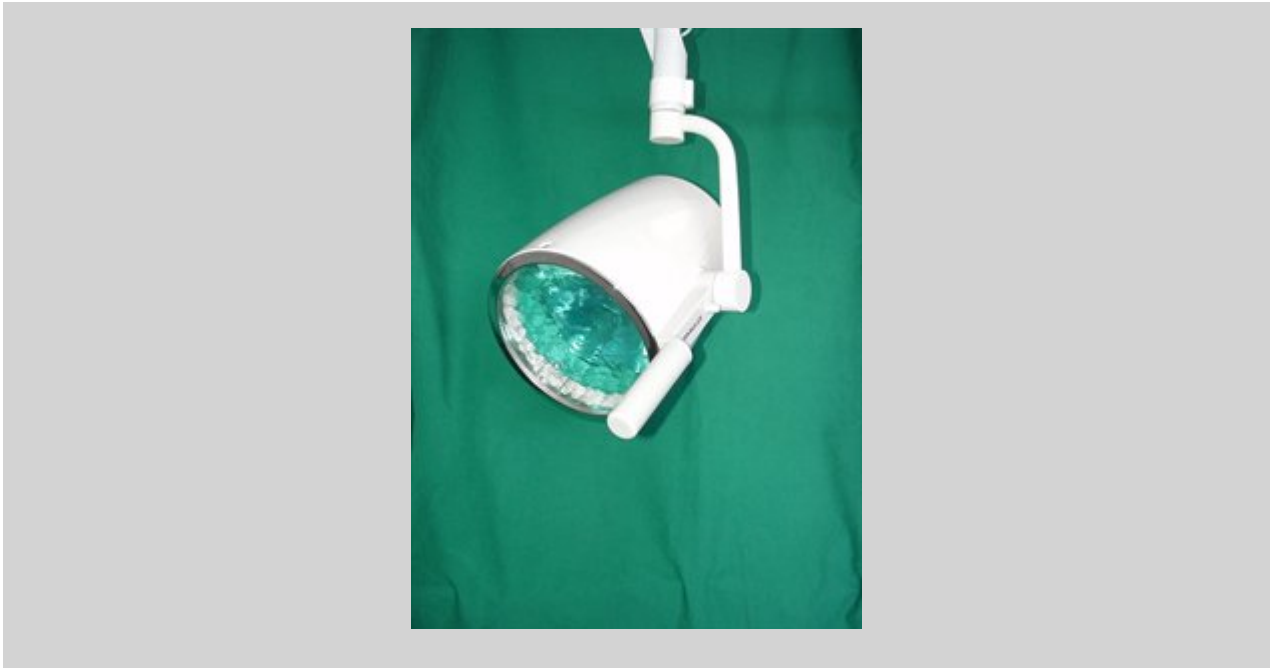

HANAULUX Universal, Lampe

Numéro d'article 1001363

690,00 Euro Hors impôt sur le chiffre d'affaire

HANAULUX Universal, Lampe d'auscultation, fixation au mur ou au plafond (Indiquer la hauteur de plafond lors de la commande !), 50 W, halogène 24 V, 20 000 lux, d'occasion