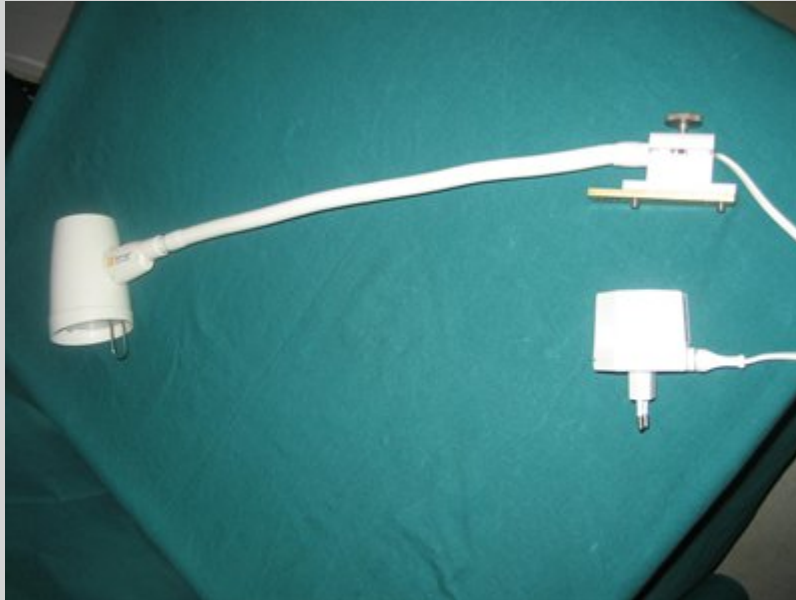

DERUNG halux Cosy W, Lampe de

Numéro d'article 1002702

80,00 Euro Hors impôt sur le chiffre d'affaire

DERUNG halux Cosy W, Lampe de travail avec fixation murale. Peut aussi être fixée sur le côté d'appareils d'anesthésie DRÄGER comme Julian. 20 W, d'occasion