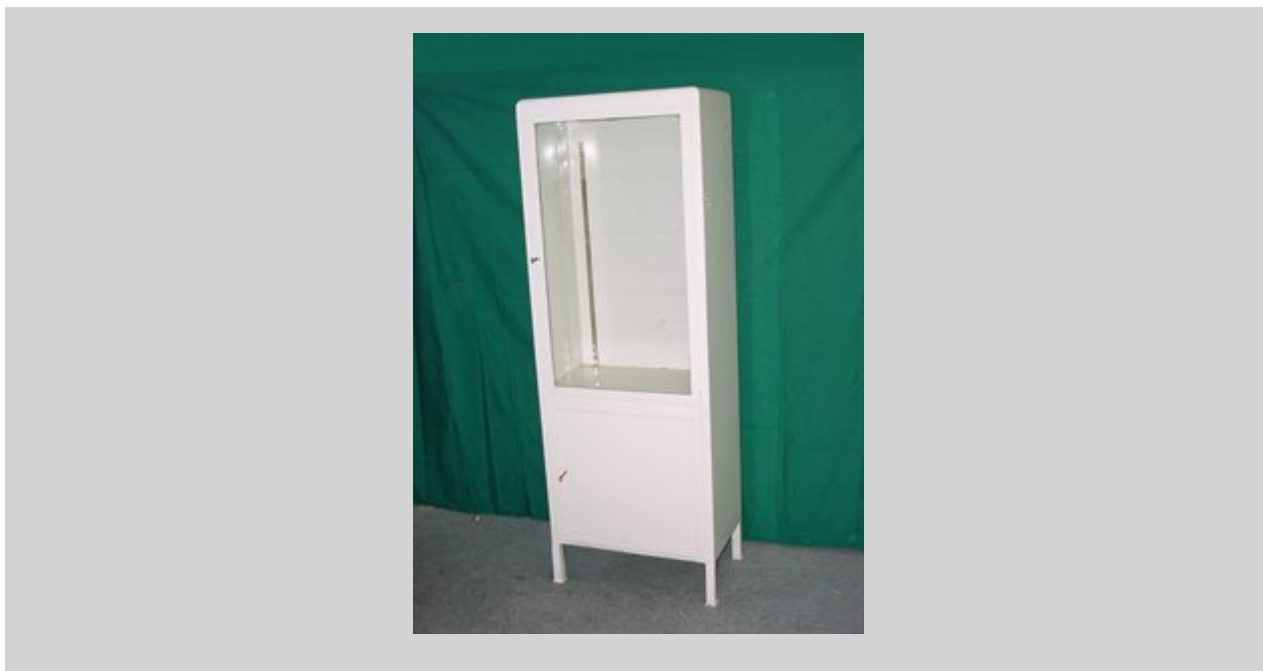

BAISCH, Chariot d'appoint

Numéro d'article 1002105

120,00 Euro Hors impôt sur le chiffre d'affaire

BAISCH, Chariot d'appoint ancien en métal avec plateau en verre, mobile, dimensions (hxlxp) : 86,5 x 100 x 60 cm, d'occasion

BAISCH, Chariot d'appoint

Numéro d'article 1002106

120,00 Euro Hors impôt sur le chiffre d'affaire

BAISCH, Chariot d'appoint ancien en métal avec plateau en verre, mobile, dimensions (hxlxp) : 82 x 100 x 60 cm, d'occasion

BAISCH, Armoire à médicaments

Numéro d'article 1002107

680,00 Euro Hors impôt sur le chiffre d'affaire

BAISCH, Armoire à médicaments ancienne en métal, hxlxp : 168 x 60 x 36 cm, portes supérieures en verre hautes de 90 cm, portes inférieures en métal hautes de 56 cm, ferme à clé, 4 tablettes en verre incl., d'occasion. L'armoire a encore son vernis d'origine et donc des traces d'usure. Laquage possible dans toutes les couleurs RAL contre supplément de 250,00 EUR.

BAISCH, Vitrine métallique,

Numéro d'article 1002108

480,00 Euro Hors impôt sur le chiffre d'affaire

BAISCH, Vitrine métallique, hxlxp : 167 x 58 x 37 cm, porte supérieure en verre, porte inférieure en métal (toutes 2 fermant à clé), 4 tablettes en verre, nettes traces d'usure, livrable en 2 pièces. Laquage possible dans toutes les couleurs RAL contre supplément de 480,00 EUR.