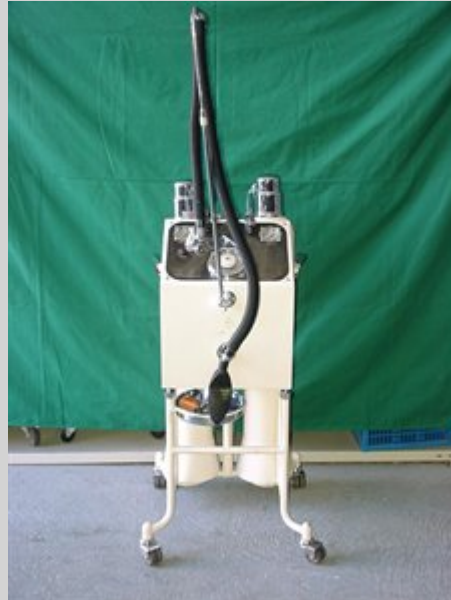

MAQUET comodino in metallo A

Articolo n° 1002115

120,00 Euro IVA esclusa

MAQUET comodino in metallo A 80 x L 45 x P 37 cm, con un cassetto e uno sportello, verniciatura originale con segni del tempo

DRÄGER automatico per gas

Articolo n° 1002117

380,00 Euro IVA esclusa

DRÄGER automatico per gas esilarante per l'ausilio al parto, antiquariato, apparecchio mobile con 2 supporti bombola (O2 e N2O), funzionante ma non più a norma, solo a scopo decorativo, usato