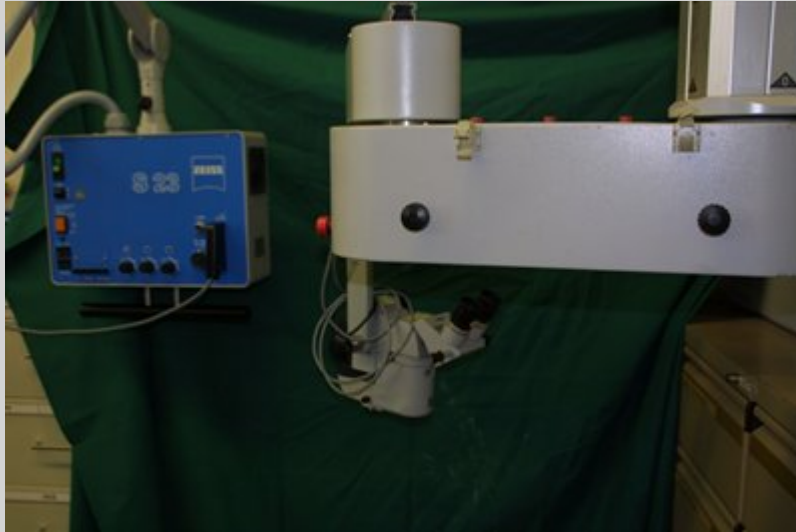

### Möller-Wedel VM 900 con

Articolo n° 1002648

**9.800,00 Euro** IVA esclusa

Möller-Wedel VM 900 con FS-3010: binocolo (10x/20B) microscopio operatorio, mobile, obiettivo f= 185 - 280, Zoom 2,6 - 15,5, Impugnatura doppia con comando elettronico integrato per zoom, fuoco, orientamento dx-sx davanti-dietro, interruttore a pedale con comando per zoom e orientamento dx-sx e davanti-dietro, usato

WILD - HEERBRUCK M 690: binoculare (10x/12B), obiettivo f = 250, fuoco e zoom (7 - 36) azionamento elettronico con interruttore manuale e a naso, usato

**ZEISS Contraves: OP -**

Articolo n° 1002557

**12.500,00 Euro** IVA esclusa

ZEISS Contraves: OP - microscopio con freni elettrici, per precisa regolazione estrema di tutti i movimenti, tubo binoculare (12,5x) (orientabile sul piano orizzontale e verticale), obiettivo f=300, fuoco e zoom 0,4-2,4 possibile comando elettrico (interruttore manuale) fonte di luce Xenon: ZEISS Superlux 301, usato

## ZEISS OPMI 6 S OP-Microscopio

Articolo n° 1002506

9.800,00 Euro IVA esclusa

ZEISS OPMI 6 S OP-Microscopio per il montaggio a soffitto Microscopio per la chirurgia ottica incl. unità a soffitto con banco di comando S 23 e interruttore a pedale. Regolazione elettrica dello zoom e dell'obiettivo. Illuminazione alogena 50W. Usato