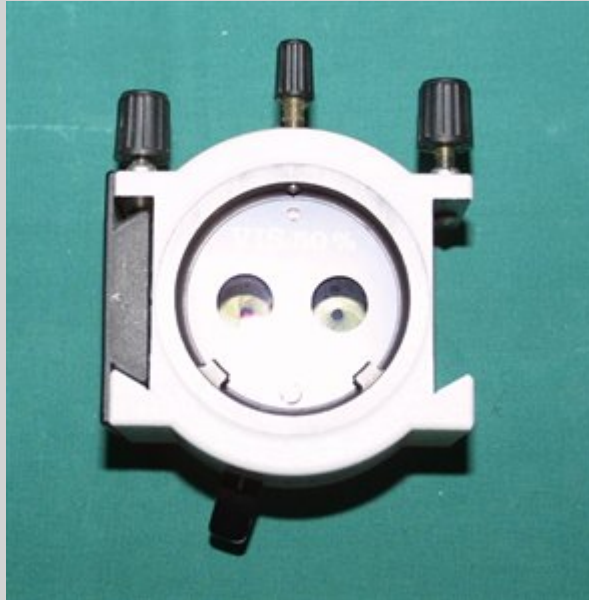

**420,00 Euro** IVA esclusa

ZEISS 471845 comando motore, usato

WILD319449 beam splitter,

Articolo n° 1001432

750,00 Euro IVA esclusa

WILD319449 beam splitter, doppie, usato

LEICA WILD Divisore di fascio

Articolo n° 1002366