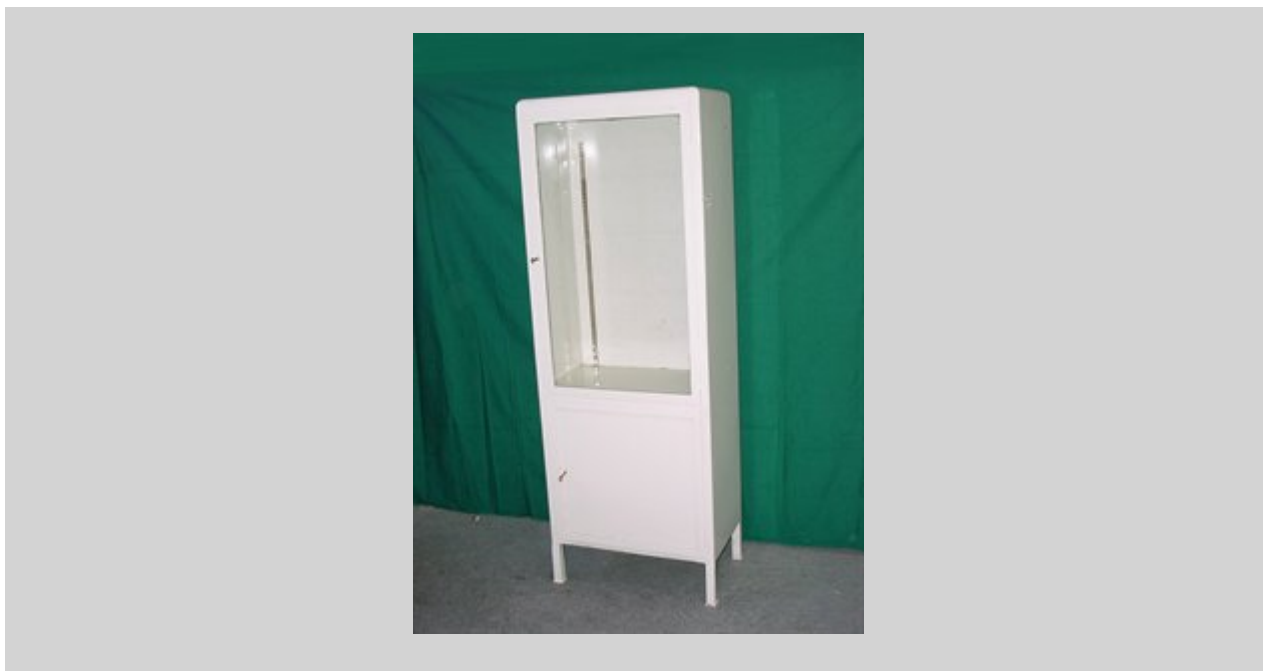

MAQUET carrello ausiliario

Articolo n° 1002805

190,00 Euro IVA esclusa

MAQUET carrello ausiliario cromato 54 x 74 cm altezza 85 cm con due ripiani in vetro e ciotola per rifiuti orientabile, usato

ADMI vetrina laterale mobile

Articolo n° 1002199

490,00 Euro IVA esclusa

ADMI vetrina laterale mobile con vetro frontale ribaltabile. Parte inferiore con sportello a doppia anta, 2 ripiani in vetro, dimensioni: altezza: 114cm x larghezza: 69cm x profondità: 44cm, usato

Armadietto farmaci in metallo

Articolo n° 1001253

680,00 Euro IVA esclusa

Armadietto farmaci in metallo d'antiquariato, A: 168 x L: 60 x P 36 cm, sportello superiore in vetro altezza 90 cm, sportello inferiore in metallo altezza 56 cm, con serratura, incl. 4 ripiani in vetro, usato. L'armadietto presenta ancora la laccatura originale e dunque evidenzia i segni del tempo, verniciatura in tutti i colori RAL disponibile dietro sovrapprezzo di EUR 250,00

BAISCH vetrina metallica A

Articolo n° 1001254

480,00 Euro IVA esclusa

BAISCH vetrina metallica A 167x L 58 x P 37 cm: sportello superiore in vetro, sportello inferiore in metallo (entrambi con serratura), con 4 ripiani in vetro; presenta evidenti segni di utilizzo, verniciatura in tutti i colori RAL disponibile dietro sovrapprezzo di EUR 480,00