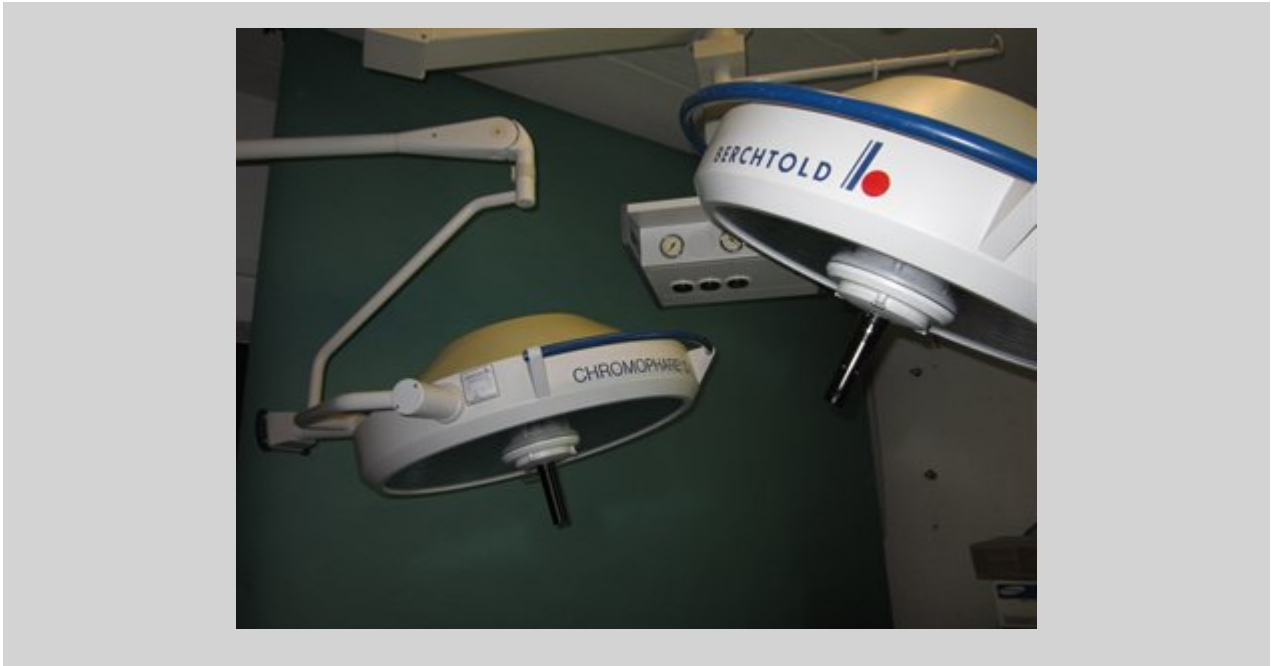

**BERCHTOLD Chromophare D 500**

Articolo n° 1002816

**3.900,00 Euro** IVA esclusa

BERCHTOLD Chromophare D 500 duo 150W/22,8V, 90000Lux per corpo lampada, altezza locale a partire da 300cm, usato

**BERCHTOLD Chromophare D 530**

Articolo n° 1002751

**2.590,00 Euro** IVA esclusa

BERCHTOLD Chromophare D 530 plus lampada operatoria per montaggio a soffitto o a parete, 22,8V/150 W. Diametro del corpo lampada 52 cm. Luminosità 90000 Lux. Regolazione elettronica della luminosità. Regolazione campo di 50-25C. U sato

### Berchtold Chromophare D650 mit Satellit D530 und Träger

Articolo n° 1002994

5.500,00 Euro IVA esclusa

Berchtold Chromophare D650 (22,8V 250W) mit Satellit D530(22,8V 150W). Feldverstellung 17-28cm elektrische Helligkeitsverstellung, geeignet für Raumhöhen ab 3 Meter, zusätzlich mit Monitorträger für EKG-Geräte oder HF Chirurgiegerät, ausserdem sind in diesem Träger Anschlüsse für AIR, VAC und AIR Motor enthalten, gebraucht

## BERCHTOLD Chromophare C452 OP-Leuchte

Articolo n° 1003078

1.290,00 Euro IVA esclusa

BERCHTOLD Chromophare C452 OP-Leuchte, 22,8V/110W 50000 Lux, fokussierbar, zur Decken- und Wandbefestigung, Durchmesser des Leuchtenkörpers 40 cm, gebraucht