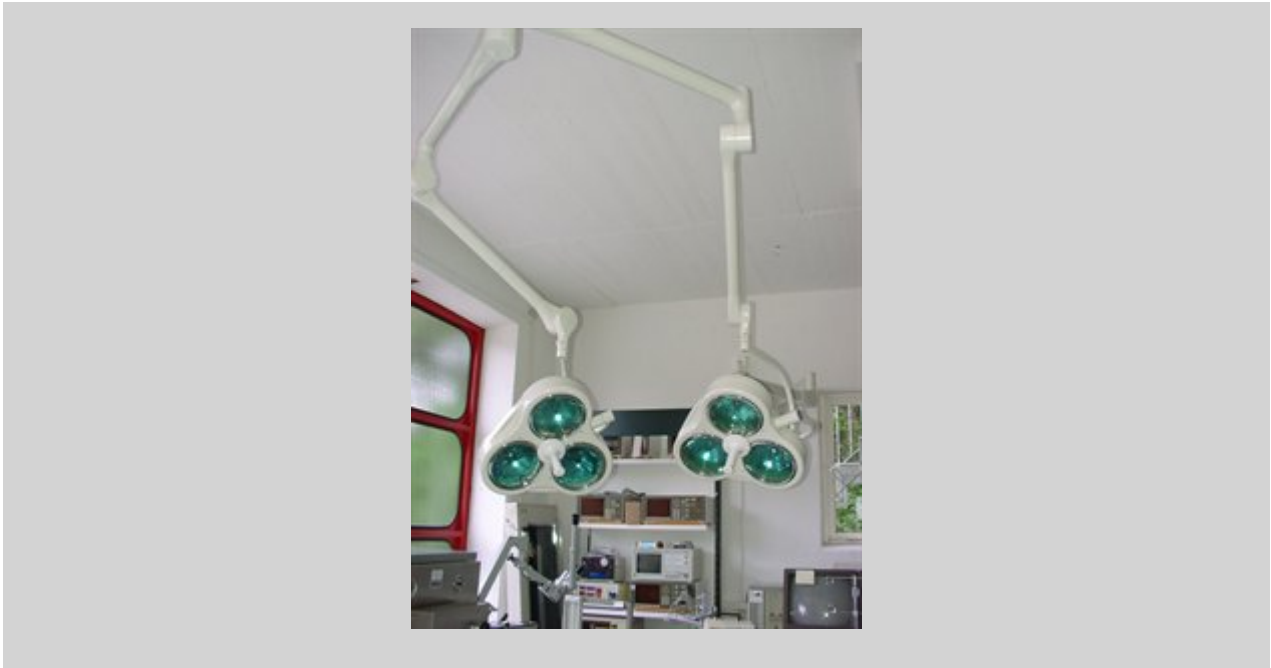

## HANAULUX London lampada

Articolo n° 1001377

1.580,00 Euro IVA esclusa

HANAULUX London lampada operatoria, 3 x 50 W alogena, 75.000 lux, fissaggio a parete o a soffitto (al momento della prenotazione prego indicare anche l'altezza del soffitto!), per soffitti a partire da 260 cm di altezza, usata

## HANAULUX London Duo lampada

Articolo n° 1001378

**3.160,00 Euro** IVA esclusa

HANAULUX London Duo lampada operatoria, 2 corpi luminosi London (3 x 50 W alogena, 75.000 lux), con attacco unico a soffitto, per soffitti a partire da 300 cm di altezza, usata