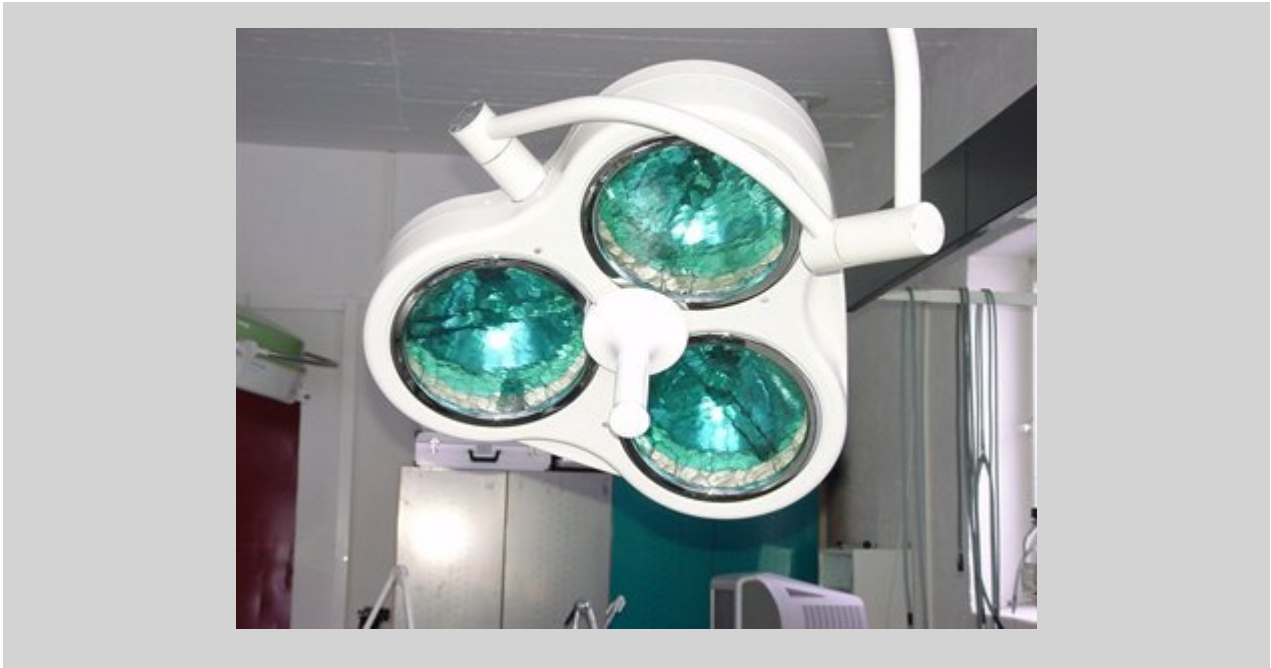

## HANAULUX Oslo lampada

Articolo n° 1001375

1.482,00 Euro IVA esclusa

HANAULUX Oslo lampada operatoria, 4x40 W alogena, fissaggio a parete o a soffitto (al momento della prenotazione prego indicare anche l'altezza del soffitto!), direzionabile, per soffitti a partire da 260 cm di altezza, usata

**HANAULUX Oslo Duo, 4 x 40**

Articolo n° 1001376

**2.980,00 Euro** IVA esclusa

HANAULUX Oslo Duo, 4 x 40 watt ciasc., fissaggio a soffitto, direzionabile, per soffitti a partire da 300 cm di altezza, usata

## HANAULUX London lampada

Articolo n° 1001377

1.580,00 Euro IVA esclusa

HANAULUX London lampada operatoria, 3 x 50 W alogena, 75.000 lux, fissaggio a parete o a soffitto (al momento della prenotazione prego indicare anche l'altezza del soffitto!), per soffitti a partire da 260 cm di altezza, usata

## HANAULUX London Duo lampada

Articolo n° 1001378

**3.160,00 Euro** IVA esclusa

HANAULUX London Duo lampada operatoria, 2 corpi luminosi London (3 x 50 W alogena, 75.000 lux), con attacco unico a soffitto, per soffitti a partire da 300 cm di altezza, usata