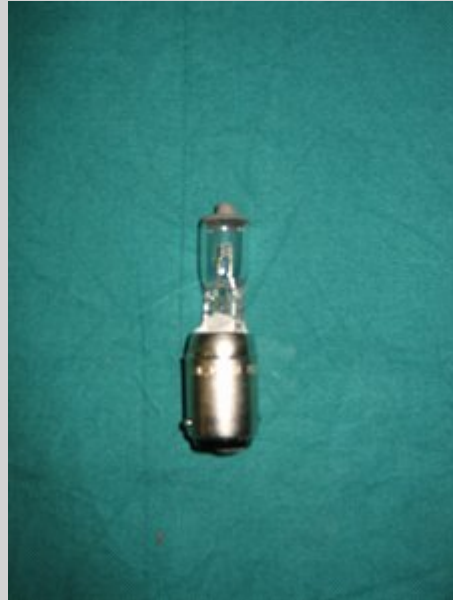

Lampada alogena per HANAU

Articolo n° 1001405

21,90 Euro IVA esclusa

Lampada alogena per HANAU Hamburg, 24 V / 40 W, nuova