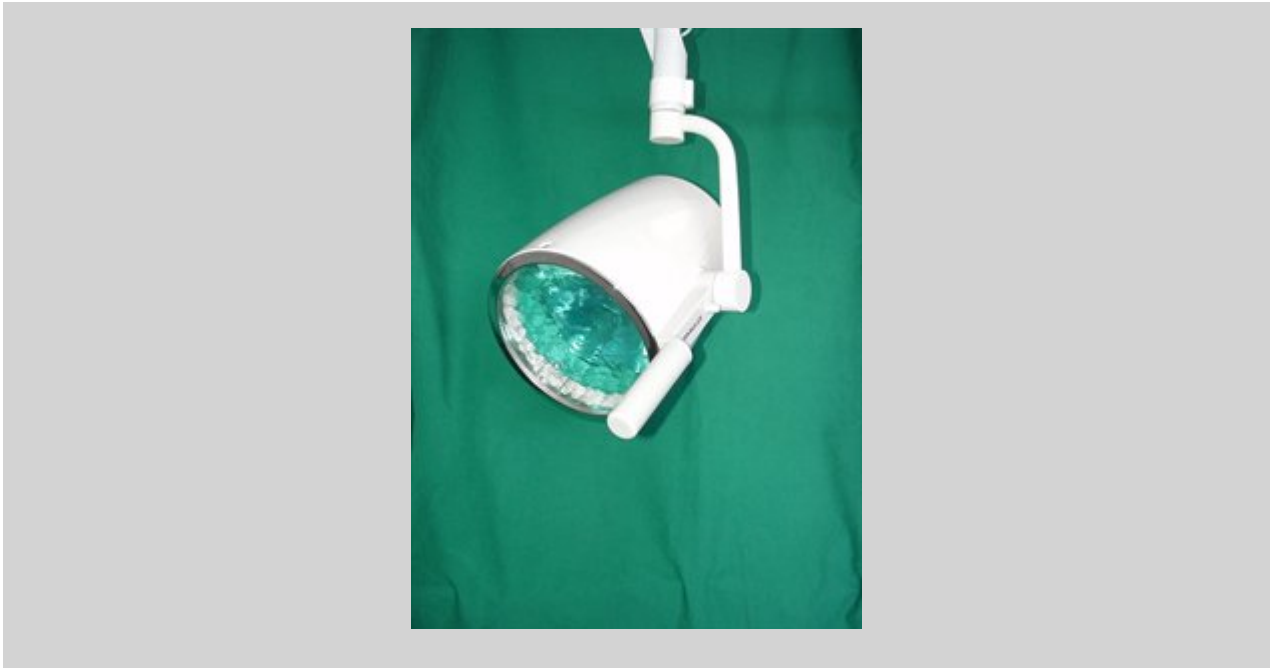

HANAULUX Universal luce per

Articolo n° 1001363

690,00 Euro IVA esclusa

HANAULUX Universal luce per analisi , fissaggio a parete o a soffitto (al momento della prenotazione prego indicare anche l'altezza del soffitto!), 50 watt, 24 volt alogena, 20.000 lux, usata