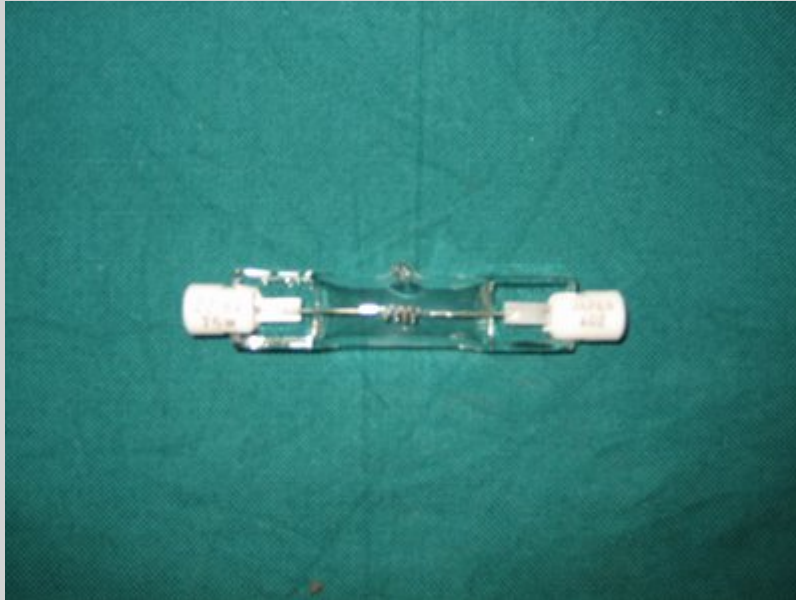

Lampada per HANAULUX

Articolo n° 1001407

24,90 Euro IVA esclusa

Lampada per HANAULUX Universal, 230 V 50 W, nuova

Lampada alogena per HANAULUX

Articolo n° 1001408

27,90 Euro IVA esclusa

Lampada alogena per HANAULUX Amsterdam, 22,8 V 75 W, nuova