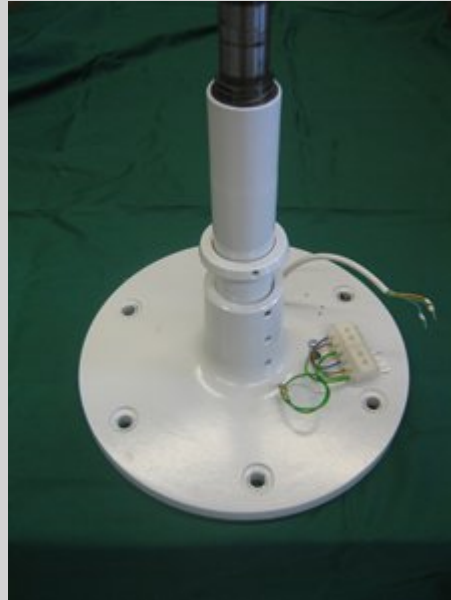

Tubi a brida a soffitto di

Articolo n° 1002807

180,00 Euro IVA esclusa

Tubi a brida a soffitto di tutte le marche. Qualora siano necessari tubi a brida per la lampada operatoria (p.e. trasferimento, ampliamento per combinazione lampade): trattiamo tubi a brida usati di quasi tutti i produttori (Hanaulux, Martin, Dr. Mach, Berchtold ecc.) di ogni lunghezza.