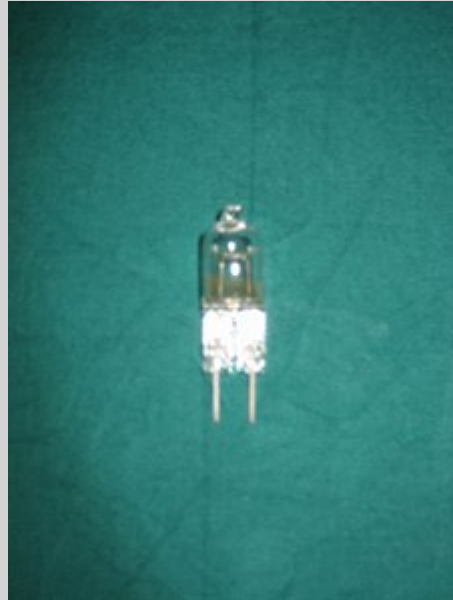

Lampada per HANAULUX Hamburg,

Articolo n° 1001400

11,75 Euro IVA esclusa

Lampada per HANAULUX Hamburg, 24 V 25 W, nuova

Lampada per HANAULUX Hamburg,

Articolo n° 1001401

12,50 Euro IVA esclusa

Lampada per HANAULUX Hamburg, 24 V / 40 W, nuova

Lampada alogena per HANAULUX

Articolo n° 1001402

14,50 Euro IVA esclusa

Lampada alogena per HANAULUX Oslo e Heidelberg, 22,8 V 40 W, nuovo

Lampada alogena per HANAULUX

Articolo n° 1001403

15,00 Euro IVA esclusa

Lampada alogena per HANAULUX London, 22,8 V 50 W, nuovo

Lampada alogena per HANAULUX

Articolo n° 1001404

24,90 Euro IVA esclusa

Lampada alogena per HANAULUX London, modello vecchio, 24 V/50 W, nuovo

Lampada alogena per HANAU