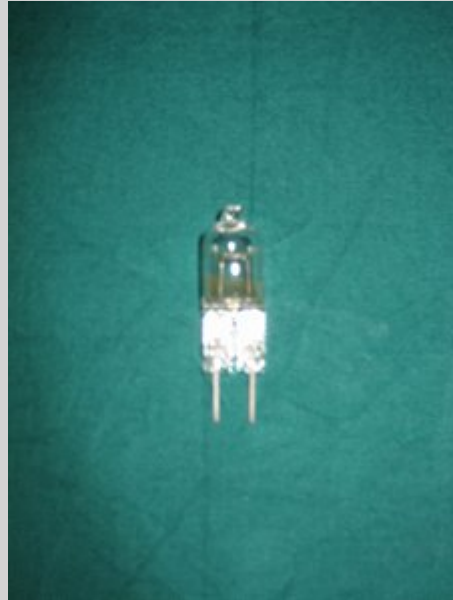

Lampada alogena per HANAULUX

Articolo n° 1001409

22,90 Euro IVA esclusa

Lampada alogena per HANAULUX London, 22,8 V 50 W, nuovo