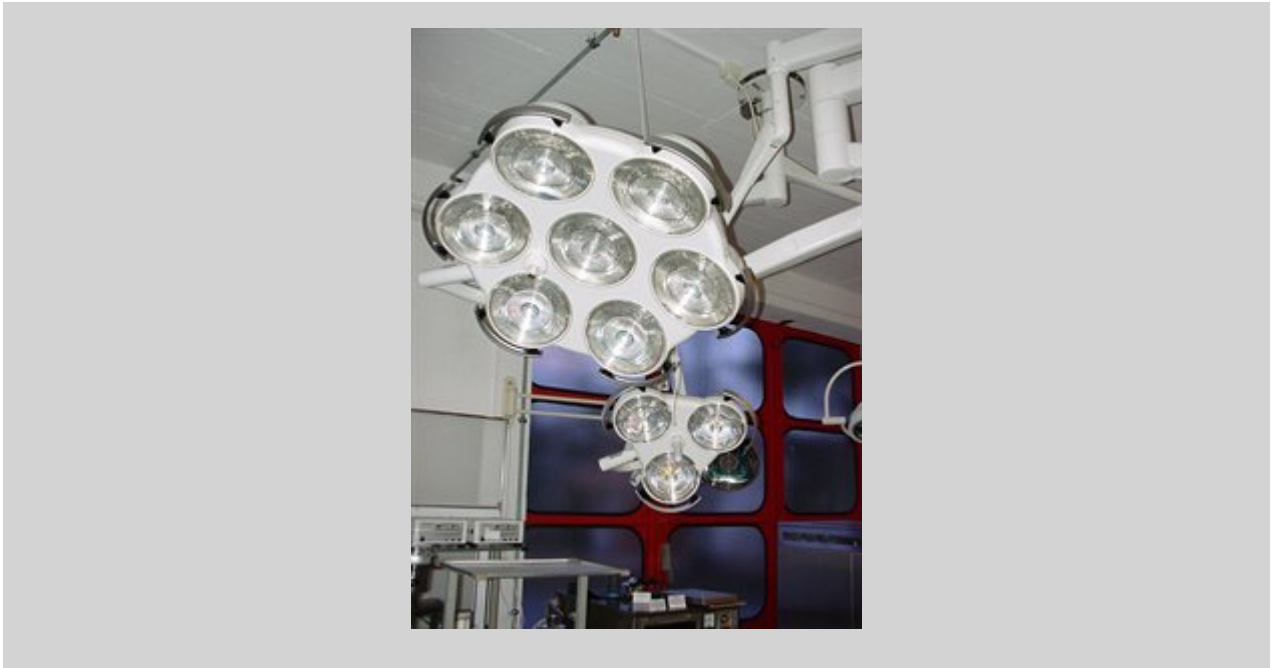

## HANAULUX 2005 lampada

Articolo n° 1001384

4.500,00 Euro IVA esclusa

HANAULUX 2005 lampada operatoria (130.000 lux), con Satellit 2002 (80.000 lux) e attacco unico a soffitto, per soffitti a partire da 300 cm di altezza, usata

## HANAULUX 2007 lampada

Articolo n° 1001385

4.200,00 Euro IVA esclusa

HANAULUX 2007 lampada operatoria (130.000 lux), con Satellit 2004 (100.000 lux) e attacco unico a soffitto, per soffitti a partire da 330 cm di altezza, usata