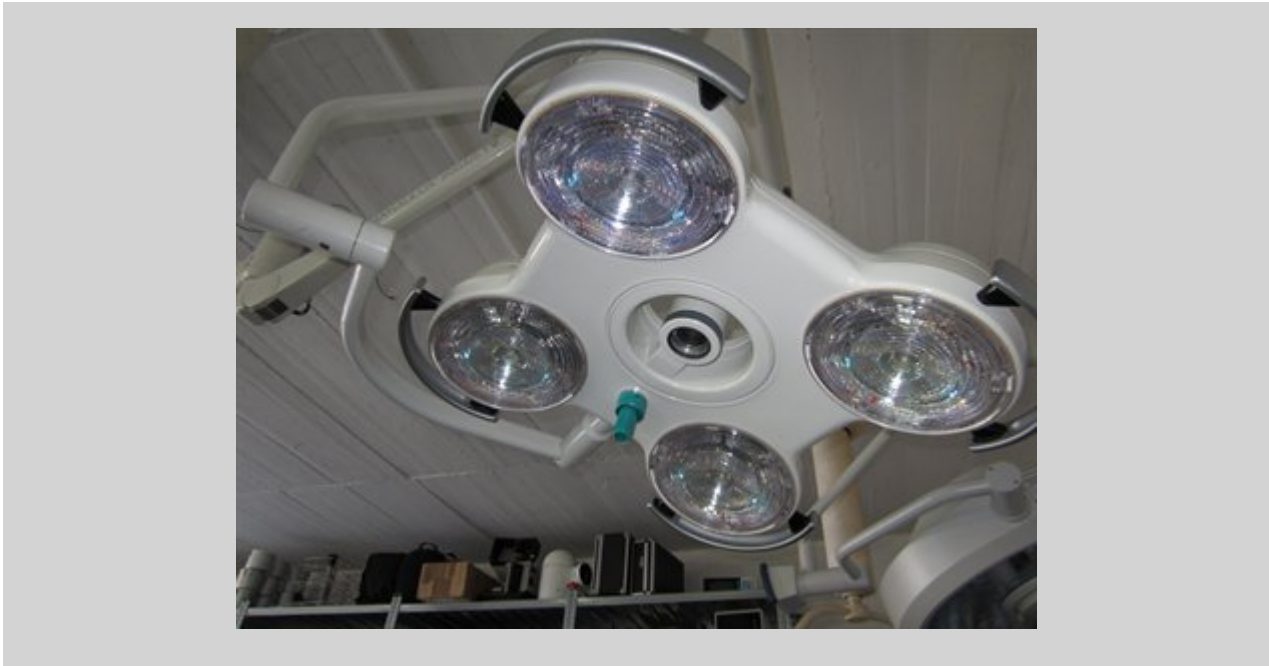

HANAULUX 2004TV (100000Lux) mit Hanaurovision Kerasystem

Articolo n° 1003028

6.500,00 Euro IVA esclusa

HANAULUX 2004TV (100000Lux) mit Hanaurovision Kerasystem (inkl. Prozessor und Bildschirm, Satellit 2003 (70000Lux) mit gemeinsamer Deckenbefestigung, gebraucht