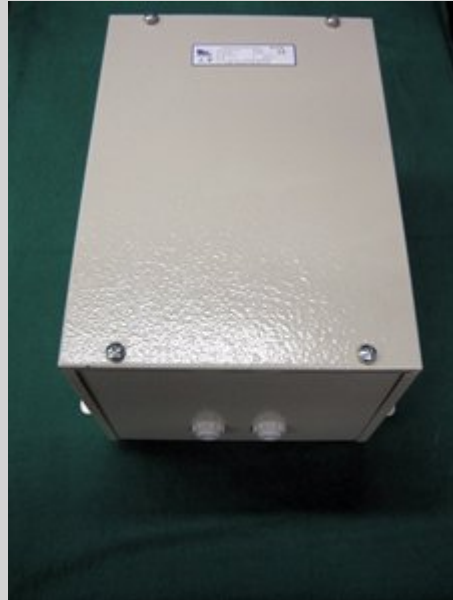

Trasformatore per lampade

Articolo n° 1001398

289,00 Euro IVA esclusa

Trasformatore per lampade operatorie, 630 W, corrente primaria 230 V, corrente second. 25 V, nuovo