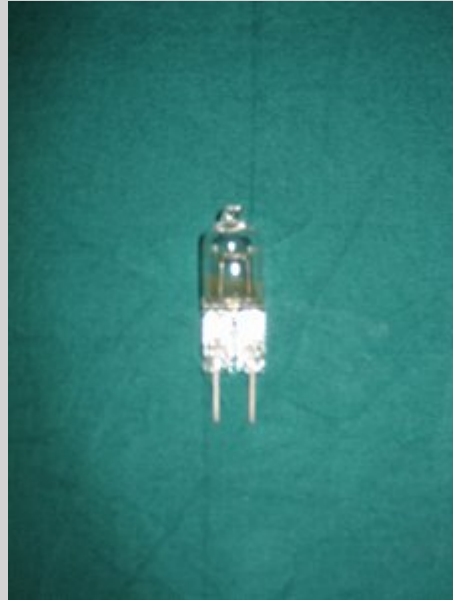

Lampada alogena per HANAULUX

Articolo n° 1001402

14,50 Euro IVA esclusa

Lampada alogena per HANAULUX Oslo e Heidelberg, 22,8 V 40 W, nuovo

Lampada alogena per HANAULUX

Articolo n° 1001403

15,00 Euro IVA esclusa

Lampada alogena per HANAULUX London, 22,8 V 50 W, nuovo

Lampada alogena per HANAULUX

Articolo n° 1001404

24,90 Euro IVA esclusa

Lampada alogena per HANAULUX London, modello vecchio, 24 V/50 W, nuovo

Lampada alogena per HANAU