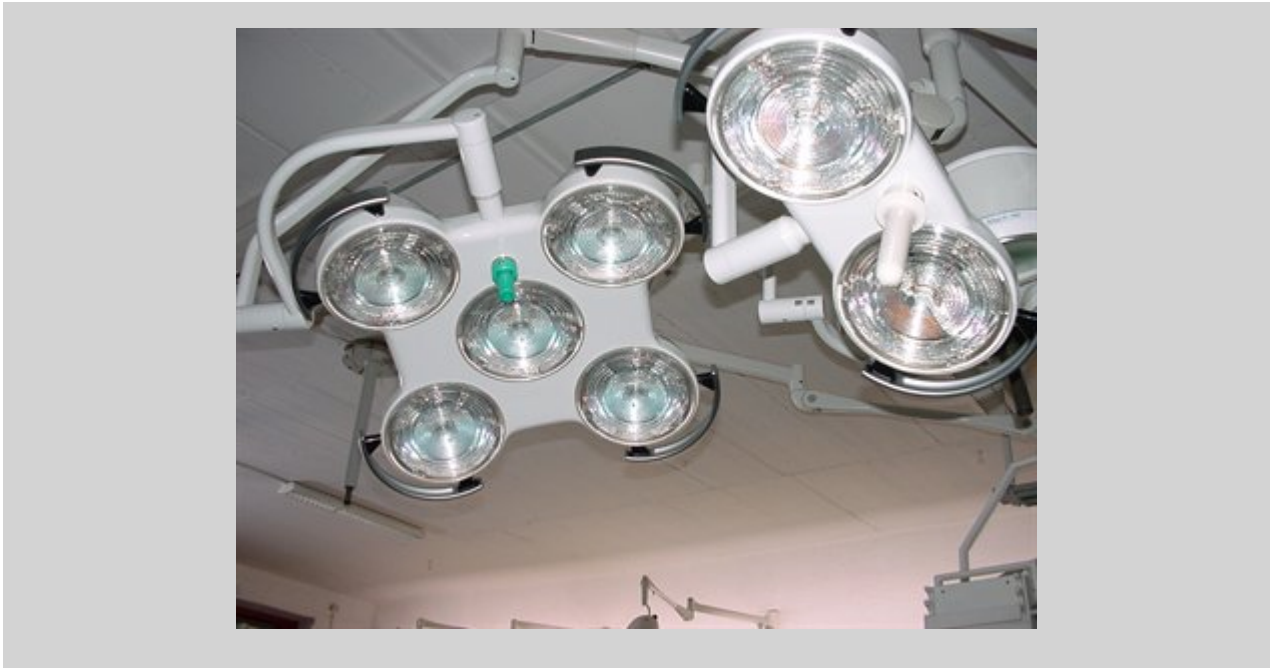

HANAULUX 2005 lampada

Articolo n° 1001384

4.500,00 Euro IVA esclusa

HANAULUX 2005 lampada operatoria (130.000 lux), con Satellit 2002 (80.000 lux) e attacco unico a soffitto, per soffitti a partire da 300 cm di altezza, usata