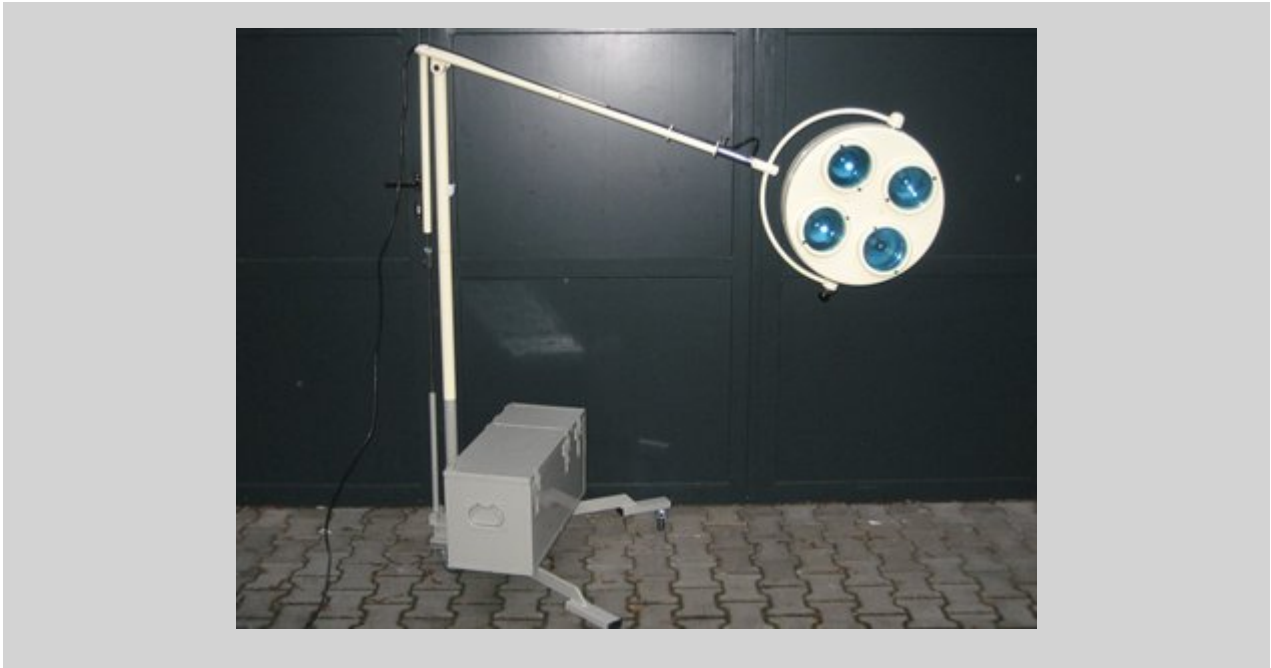

HERAEUS lampada per analisi

Articolo n° 1001368

590,00 Euro IVA esclusa

HERAEUS lampada per analisi portatile con batteria, 4 x 25 watt, con alimentazione da rete e a batteria, rotelle con freno, braccio ad altezza regolabile, corpo luce orientabile, usato - Questo articolo è destinato esclusivamente alla medicina veterinaria e all'esportazione -