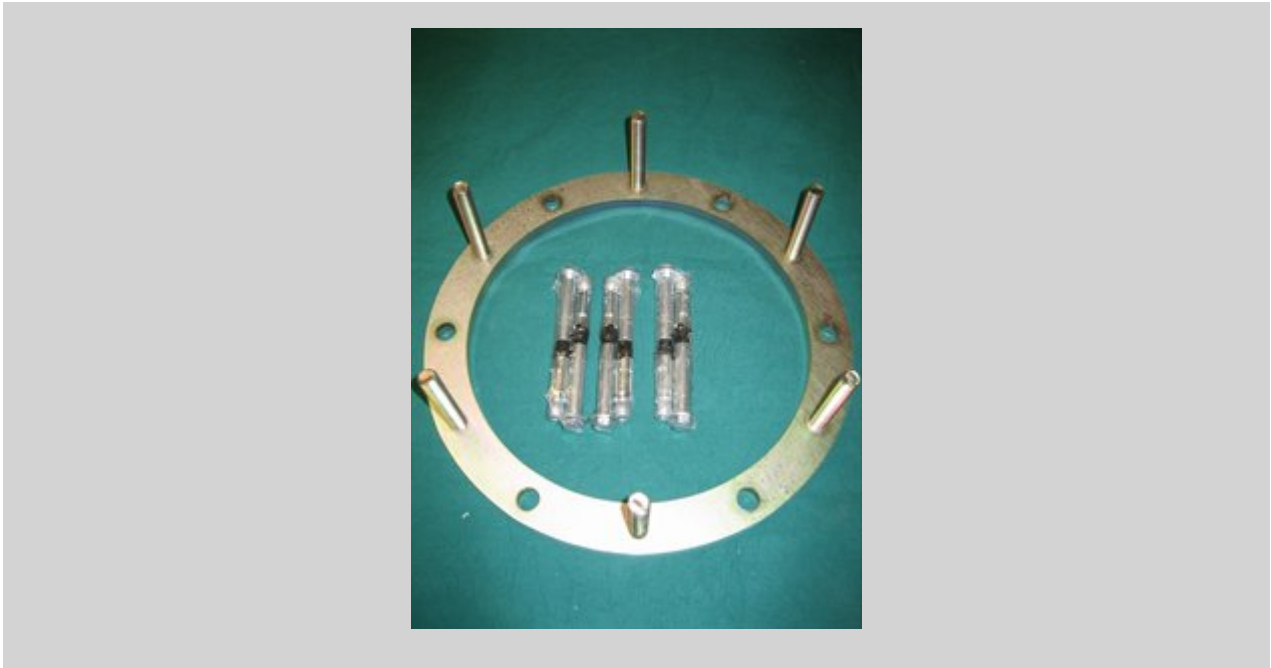

## HANAULUX 2007 lampada

Articolo n° 1001385

4.200,00 Euro IVA esclusa

HANAULUX 2007 lampada operatoria (130.000 lux), con Satellit 2004 (100.000 lux) e attacco unico a soffitto, per soffitti a partire da 330 cm di altezza, usata

### Anello universale di

Articolo n° 1001390

52,90 Euro IVA esclusa

Anello universale di fissaggio a soffitto per lampade operatorie, nuovo comprende 6 pezzi Schwerlastanker und Muttern mit Bohrschablone