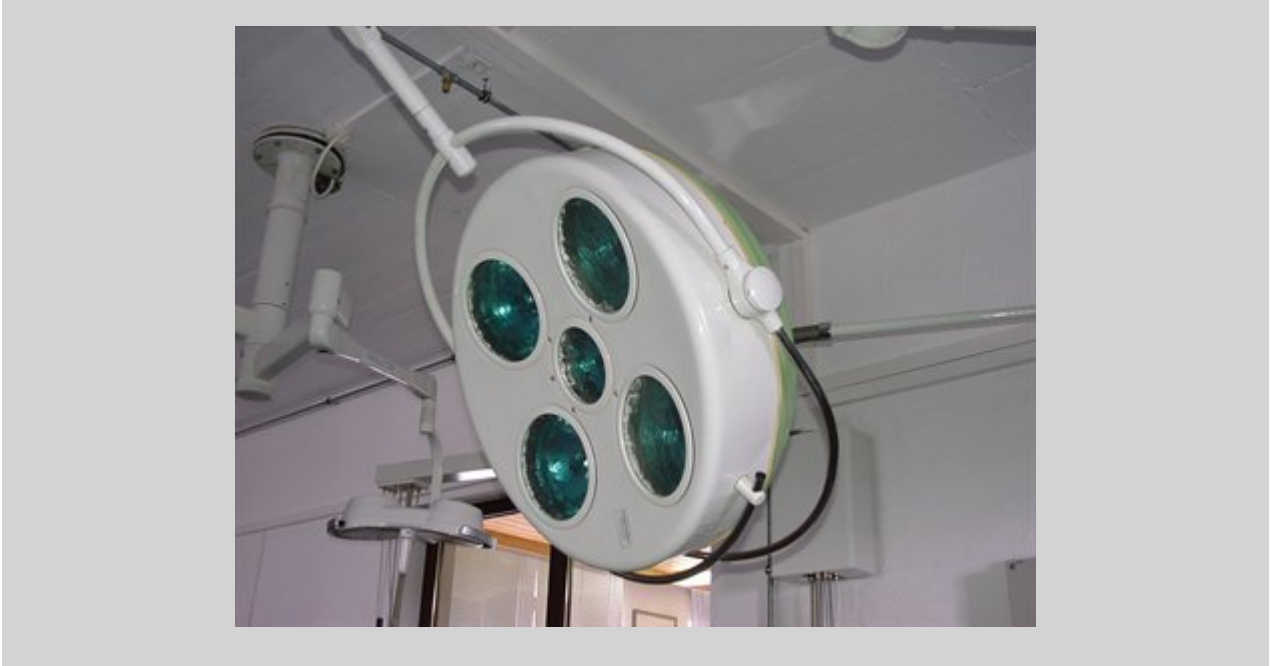

## HANAULUX London Duo lampada

Articolo n° 1001378

**3.160,00 Euro** IVA esclusa

HANAULUX London Duo lampada operatoria, 2 corpi luminosi London (3 x 50 W alogena, 75.000 lux), con attacco unico a soffitto, per soffitti a partire da 300 cm di altezza, usata

## HANAULUX Amsterdam lampada

Articolo n° 1001381

2.900,00 Euro IVA esclusa

HANAULUX Amsterdam lampada operatoria, fissaggio a soffitto, diametro della lampada ca 1 m, 24 volt, 7x75 W alogena, 115.000 lux, con lampada satellitare London, 3 x 50 W alogena, per soffitti a partire da 330 cm di altezza, usata

## HANAULUX Frankfurt lampada

Articolo n° 1001382

1.230,00 Euro IVA esclusa

HANAULUX Frankfurt lampada operatoria, 5 x 40 W alogena, direzionabile, intensità regolabile. Altezza minima del soffitto: 3,00 m. Diametro del corpo luminoso: 65 cm, usata