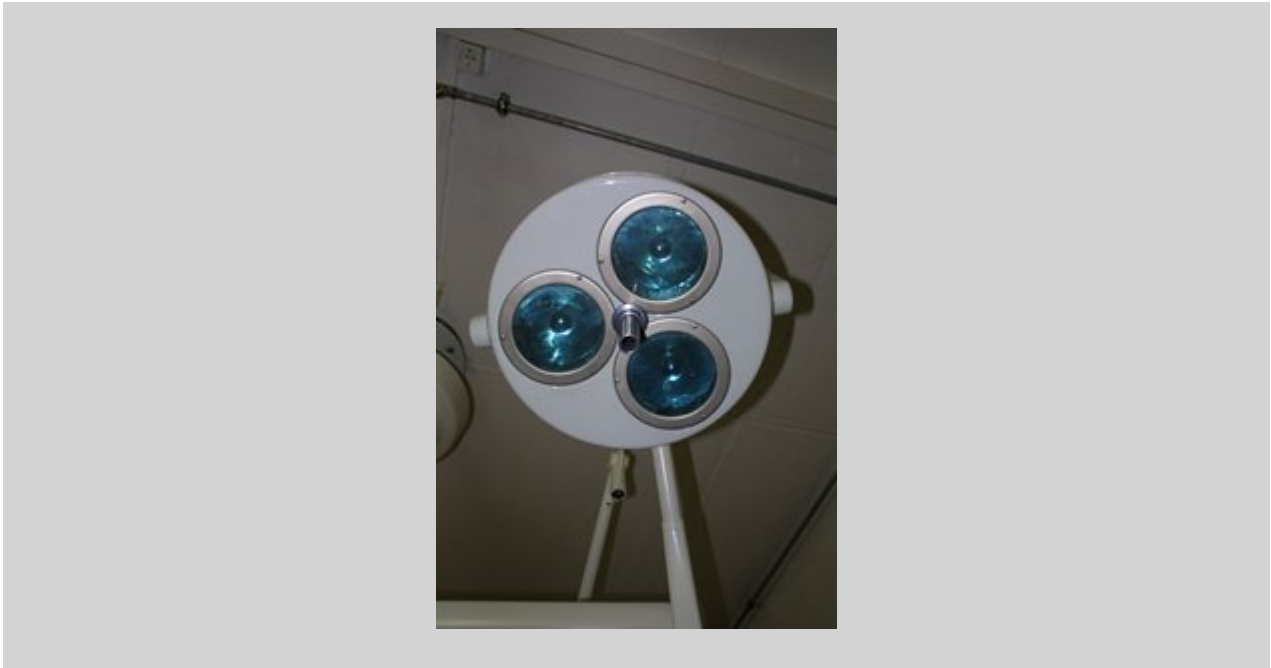

DR. MACH Triaflex lampada

Articolo n° 1000657

840,00 Euro IVA esclusa

DR. MACH Triaflex lampada operatoria , 3 x 40 Watt, fissaggio a parete o a soffitto, usata