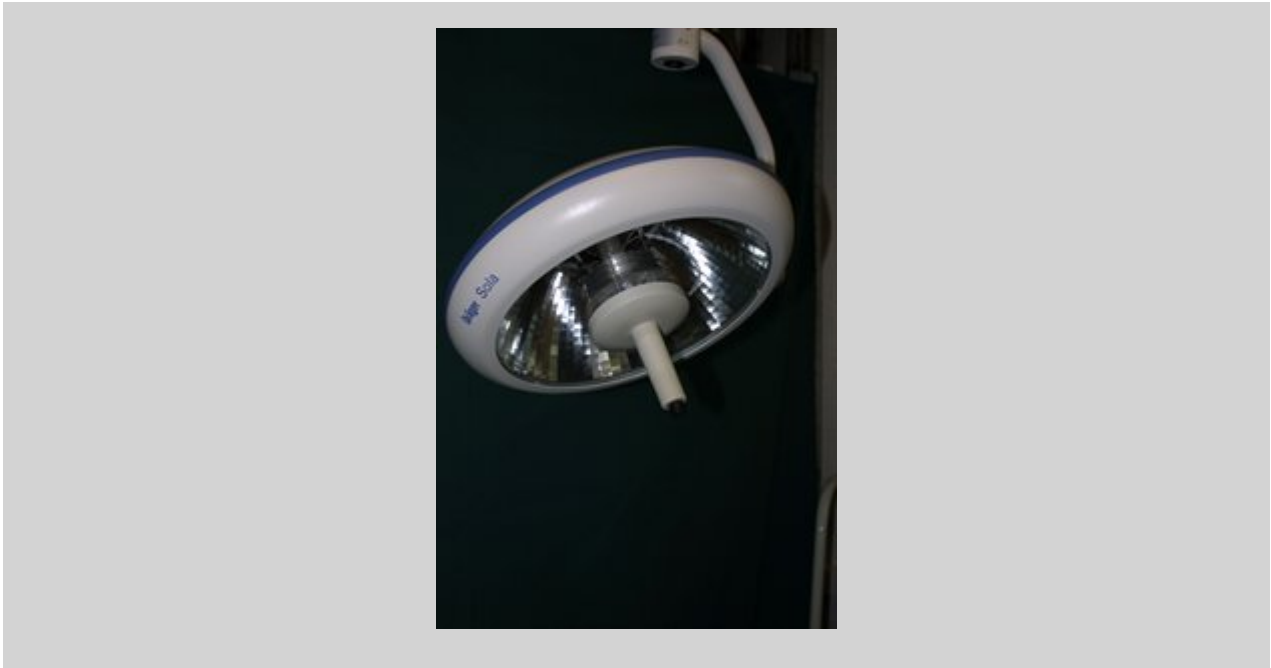

DRÄGER Sola 300 lampada per

Articolo n° 1002517

1.980,00 Euro IVA esclusa

DRÄGER Sola 300 lampada per esami medici per il montaggio a soffitto con altezza locale 300 cm 12/V/65 Watt, incl. impugnatura sterilizzabile come nuovo