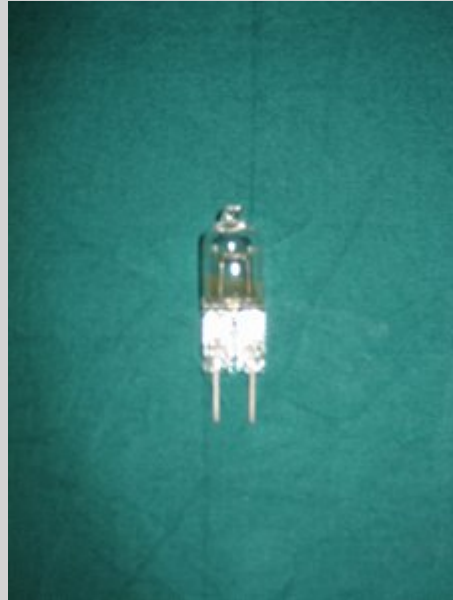

Lampada alogena per MARTIN

Articolo n° 1001410

20,90 Euro IVA esclusa

Lampada alogena per MARTIN Chromophare C570D, 24 V 150 W, nuova