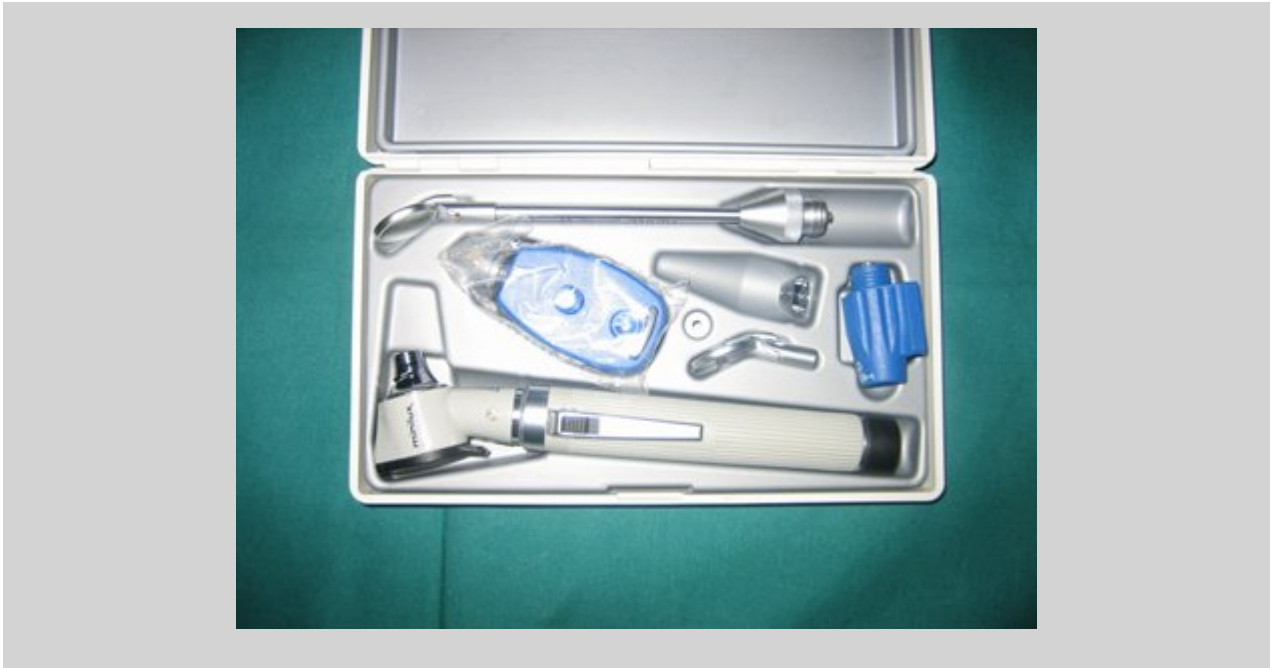

Heine mini 3000 dermatoscopio

Articolo n° 1002717

390,00 Euro IVA esclusa

Heine mini 3000 dermatoscopio in confezione originale, come nuovo, anno di costruzione 2008 incl. Olio per dermatoscopia, manuale, usato

HEINE Minilux: set otoscopio

Articolo n° 1002736

149,00 Euro IVA esclusa

HEINE Minilux: set otoscopio con impugnatura batteria incl. oftalmoscopio e supporto lampada con specchio, in parte non utilizzato, usato

SEWARD apparecchio aneroide

Articolo n° 1001764

Dr. Wilfried Müller GmbH
Gebrauchte medizinische Geräte

17,00 Euro IVA esclusa

SEWARD apparecchio aneroide per la misurazione della pressione sanguigna, con bracciale dello sfigmomanometro, incl. custodia morbida, NUOVO

TANITA 1580 Säuglingswaage max. 20 kg unterteilt in 50g Schritten batteriebetrieben, gebraucht

SECA Mod. 727 Säuglingswaage max. 20 kg

Articolo n° 1003122

39,00 Euro IVA esclusa

SECA MOD. 727 Säuglingswaage, max. 20 kg, unterteilt in 50g Schritten, batteriebetrieben, gebraucht