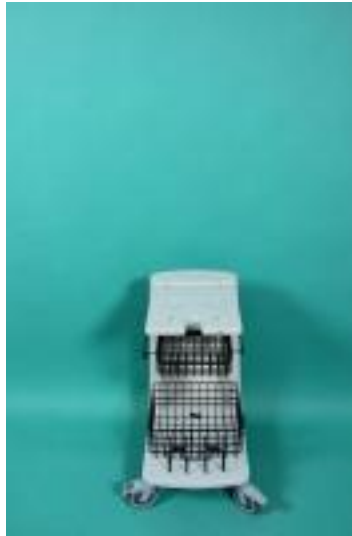

**Chasis CONMED, para montar una
unidad quirúrgica HF de Conmed.
Dimensiones de la ...**

Article number: 1005111

290,00 €
precio neto

Product description

Chasis CONMED, para montar una unidad quirúrgica HF de Conmed. Dimensiones de la plataforma: 31x31cm, altura 84cm, incl. 2 cestas de almacenamiento, de segunda mano.