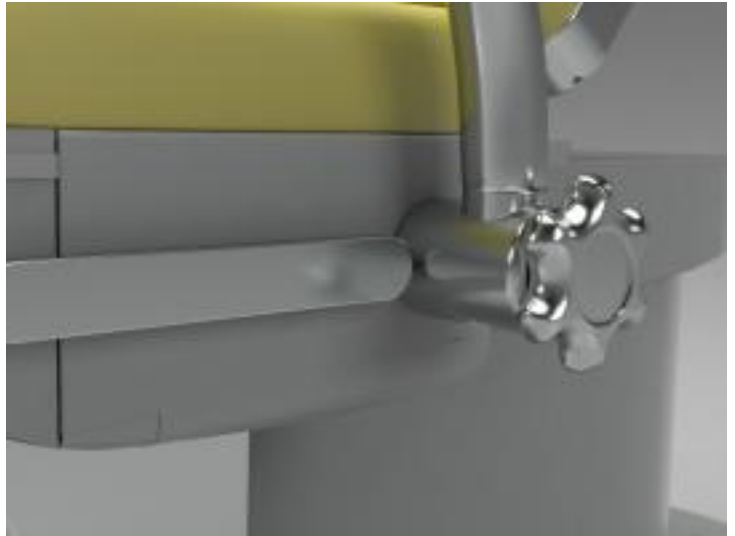

**Barra de apoyo multifuncional
Medielle (1 par) para fijar al asiento, ...**

Article number: 1005190

85,00 €
precio neto

Product description

Barra de apoyo multifuncional Medielle (1 par) para fijar al asiento, nueva

-> [Haga clic aquí para entrar al sitio.](#) <-