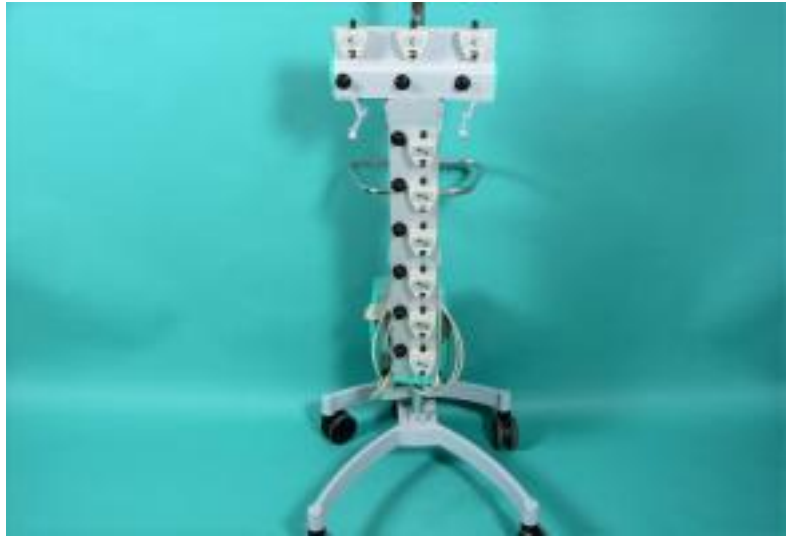

**BRAUN, Estación de trabajo fm,
transportable, con 3 entradas
Infusomat fm, fmS y P, así ...**

Article number: 1002986

980,00 €
precio neto

Product description

BRAUN, Estación de trabajo fm, transportable, con 3 entradas Infusomat fm, fmS y P, así como 6 entradas para perfusor fm y compacto, con soporte triple de infusión y cuadro de datos con línea de conexión, interfaz RS 232, usado