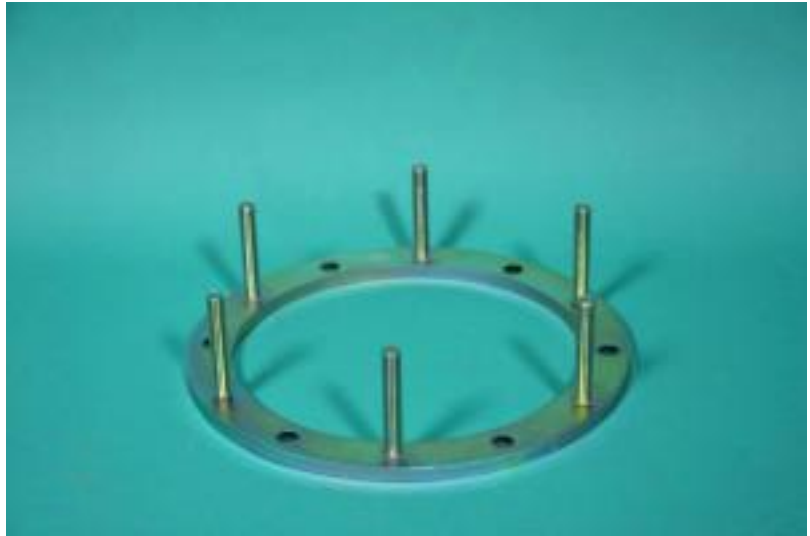

Anillo de anclaje al techo para todas las lamparas de quirófano, nuevo incl. tuercas y ...

Article number: 1001390

82,00 €
precio neto

Product description

Anillo de anclaje al techo para todas las lamparas de quirófano, nuevo incl. tuercas y plantilla para taladrar