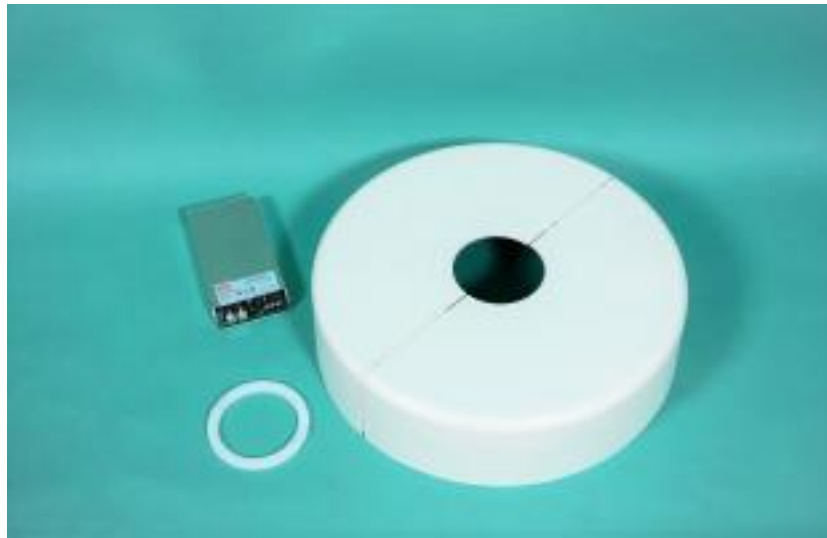

**DRÄGER Sola Premium Duo,  
compuesto por DRÄGER Sola 500  
(250 vatios) y DRÄGER Sola 700 ...**

Article number: 1004318

**4.500,00 €**  
precio neto

**Product description**

DRÄGER Sola Premium Duo, compuesto por DRÄGER Sola 500 (250 vatios) y DRÄGER Sola 700 (300 vatios). A partir de la altura de la habitación 330 cm, Las lámparas son NUEVAS y en su embalaje original.