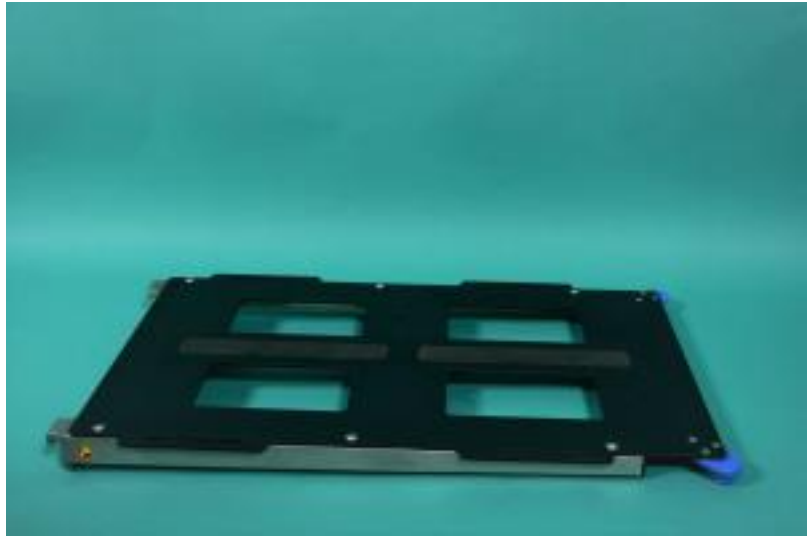

**TRUMPF 7019121, placa de patas no dividida 88x50cm, adecuada para Trumpf Titan. A ...**

Article number: 1005135

**590,00 €**  
precio neto

**Product description**

TRUMPF 7019121, placa de patas no dividida 88x50cm, adecuada para Trumpf Titan. A petición, se puede entregar una nueva almohadilla por un cargo adicional, de segunda mano