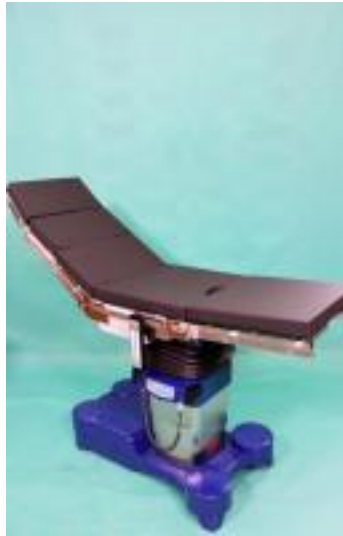

MAQUET Alphamaxx 1133.12B3 Mesa de quirófano port til CON MOVIMIENTO ELECTRICO; GRAVABLE ...

Article number: 1004485

13.800,00 €
precio neto

Product description

MAQUET Alphamaxx 1133.12B3 Mesa de quirófano port til CON MOVIMIENTO ELECTRICO; GRAVABLE HASTA 450 kg, con reposapiernas no dividido, todas las funciones con manejo eléctrico, control manual con cable incluido, el suministro incluye un acolchado nuevo, usada