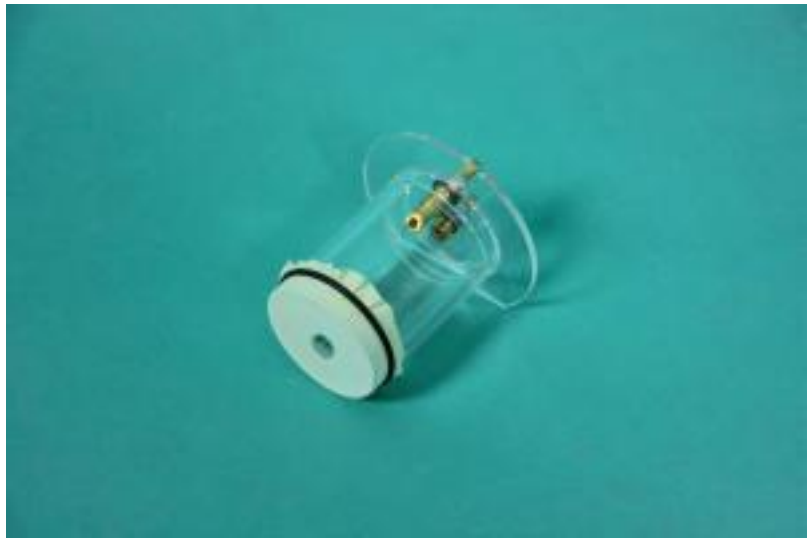

## Masque d'anesthésie pour souris et petits rongeurs : dôme en plexiglas avec entrée et ...

Numéro d'article: 1004431

**260,00 €**  
prix net

### Product description

Masque d'anesthésie pour souris et petits rongeurs : dôme en plexiglas avec entrée et sortie du gaz anesthésiant séparées, la membrane en latex avec un petit trou est serrée sur le cylindre au moyen d'un joint torique, tuyau en PVC pour l'inspiration et l'expiration, NEUF. Cet article est exclusivement destiné à la médecine vétérinaire.