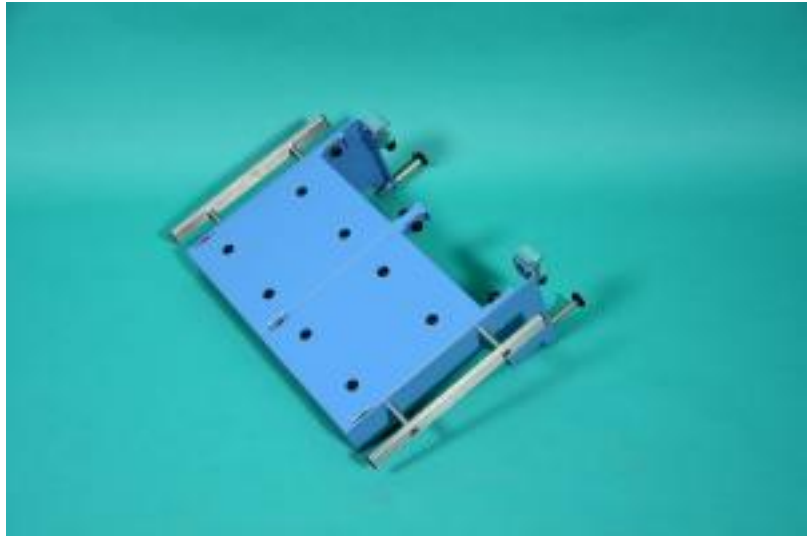

DRÄGER, Support de moniteur pour rail (lpx) 43 (44) x 30 (36) cm, idéal pour le ...

Numéro d'article: 1001936

120,00 €
prix net

Product description

DRÄGER, Support de moniteur pour rail (lpx) 43 (44) x 30 (36) cm, idéal pour le logement de terminaux DRÄGER de la série PM et/ou Capnodig, Oxysat, Iris, etc., d'occasion