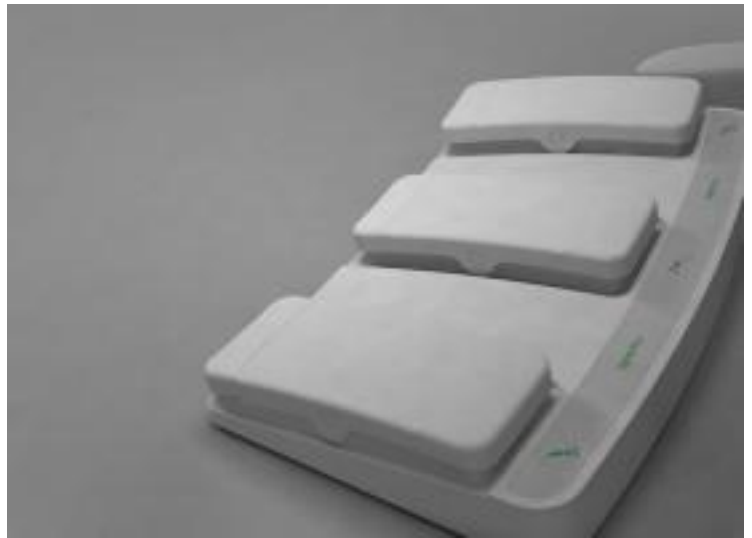

Pédale Medielle, le réglage de la hauteur de l'angle d'assise et de l'angle du dossier ...

Numéro d'article: 1005185

250,00 €
prix net

Product description

Pédale Medielle, le réglage de la hauteur de l'angle d'assise et de l'angle du dossier se fait par la pédale, nouveau