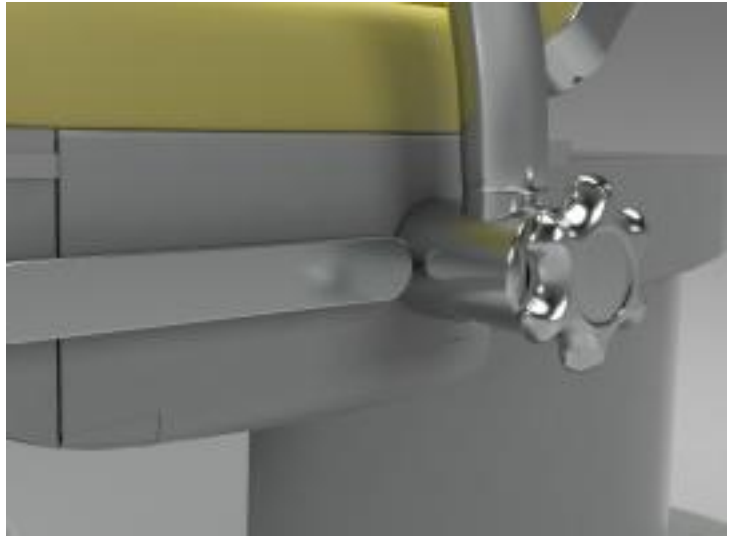

**Attelle de transport multifonctionnelle
Medielle (1 paire) à fixer sur le siège,**

...

Numéro d'article: 1005190

85,00 €
prix net

Product description

Attelle de transport multifonctionnelle Medielle (1 paire) à fixer sur le siège, neuve