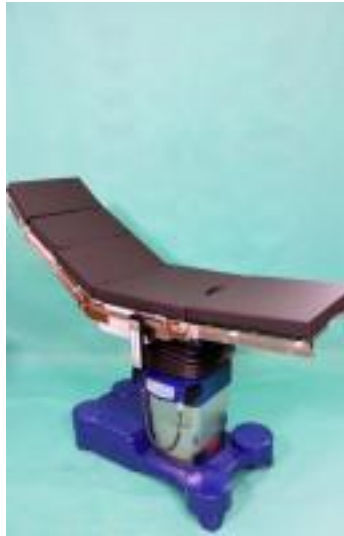

**MAQUET Alphamaxx 1133.12B3, table d'opération mobile MOUVEMENT ÉLECTRIQUE, RÉSISTENT ...**

Numéro d'article: 1004485

**13.800,00 €**  
prix net

**Product description**

MAQUET Alphamaxx 1133.12B3, table d'opération mobile MOUVEMENT ÉLECTRIQUE, RÉSISTENT JUSQU' A 450 kg, avec plaque jambière unique, toutes les fonctions peuvent être commandées électriquement, y compris l'appareil de commande à câble, livraison avec rembourrage neuf, d'occasion