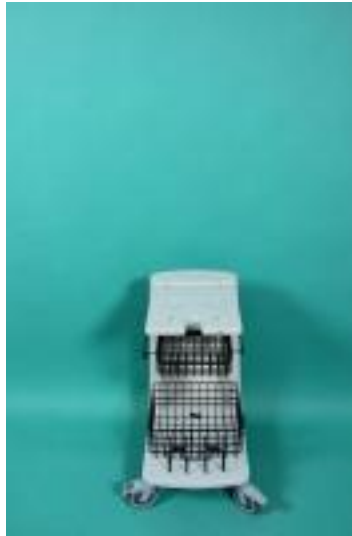

**Telaio CONMED, per il montaggio di un'unità chirurgica HF di Conmed.
Dimensioni della ...**

numero di articolo: 1005111

290,00 €
prezzo netto

Product description

Telaio CONMED, per il montaggio di un'unità chirurgica HF di Conmed. Dimensioni della piattaforma: 31x31 cm, altezza 84 cm, inclusi 2 cestini portaoggetti, di seconda mano.