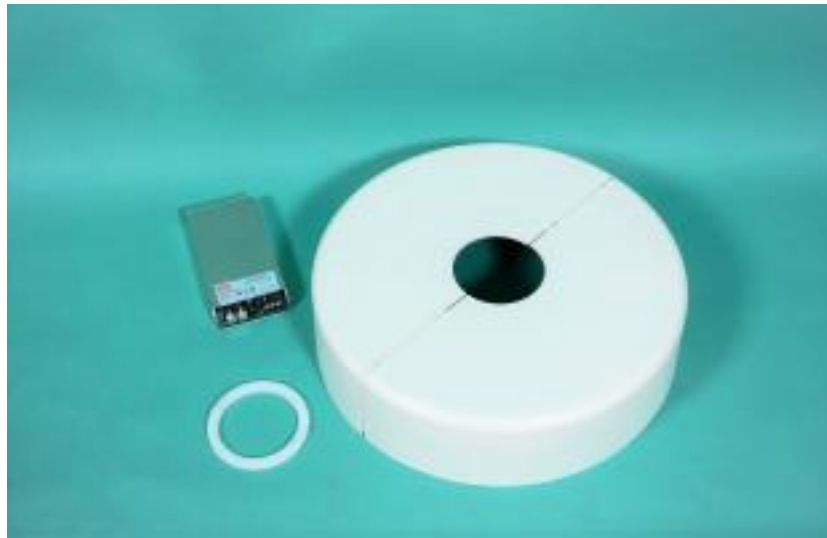

**DRÄGER Sola Premium Duo,
composto da DRÄGER Sola 500 (250
Watt) e DRÄGER Sola 700 (300 ...**

numero di articolo: 1004318

4.500,00 €
prezzo netto

Product description

DRÄGER Sola Premium Duo, composto da DRÄGER Sola 500 (250 Watt) e DRÄGER Sola 700 (300 Watt). Dall'altezza della stanza 330 cm, Le lampade sono NUOVE e nella confezione originale.