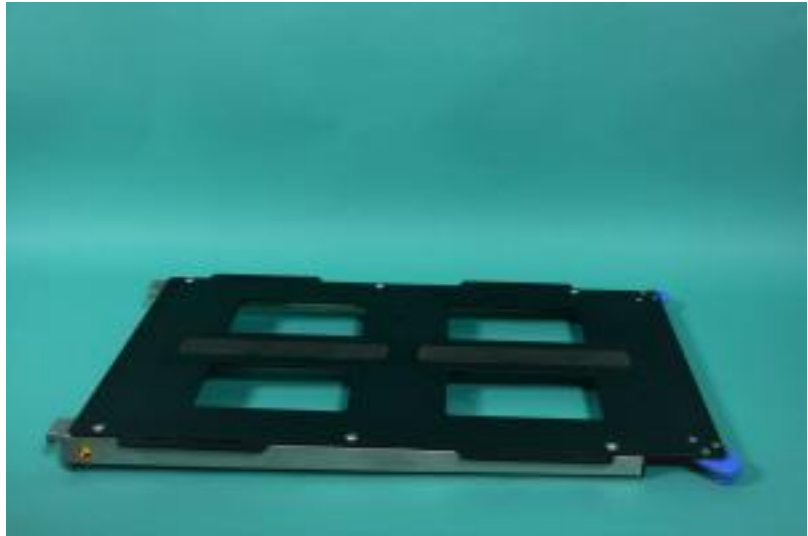

TRUMPF 7019121, piatto gambe indiviso 88x50cm, adatto per Trumpf Titan. Su richiesta, è ...

numero di articolo: 1005135

590,00 €
prezzo netto

Product description

TRUMPF 7019121, piatto gambe indiviso 88x50cm, adatto per Trumpf Titan. Su richiesta, è possibile fornire un nuovo cuscinetto con un supplemento di prezzo.